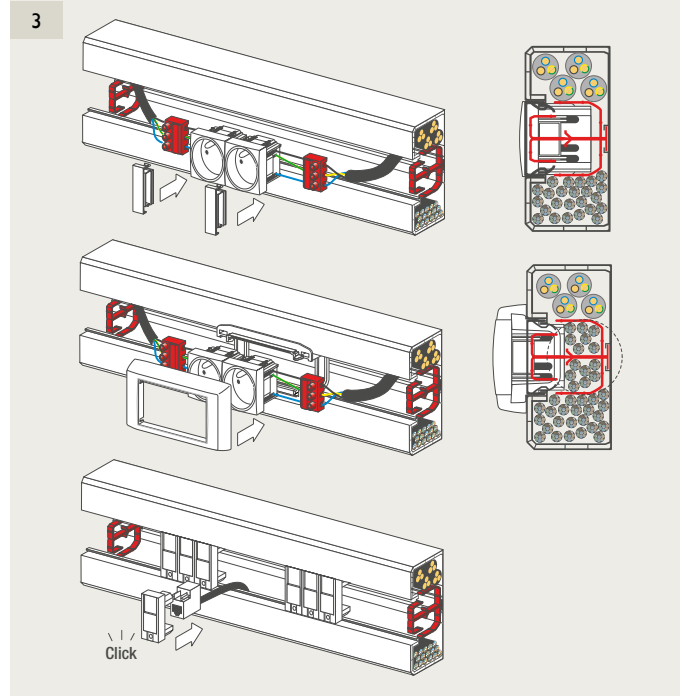

110 x 50 mm	160 x 50 mm
230 Vac 3 x 2,5 mm²	ZONE 1	7	7
	ZONE 2	4	4
UTP ø 6 mm	ZONE 1	21	24
	ZONE 2	12	14
FTP ø 8 mm	ZONE 1	15	16
	ZONE 2	8	7
ZONE 1		1250 mm²	1250 mm²
ZONE 2		662 mm²	662 mm²

3