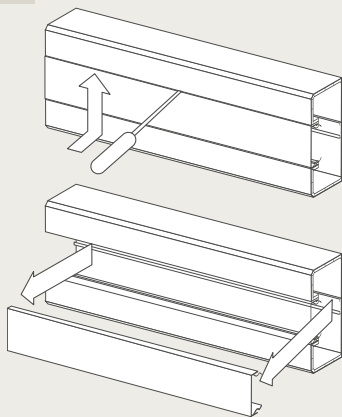

Technische kenmerken installatiekanalen

- Materiaal: PVC
- Slagsterkte: voldoet aan IK07 (EN 50102)
- Isolatie weerstand: $\geq 100 \text{ MW}$
- Gebruikstemperatuur: bij transport: $-25 \text{ }^\circ\text{C}$ tot $60 \text{ }^\circ\text{C}$
  bij installatie: $-5 \text{ }^\circ\text{C}$ tot $60 \text{ }^\circ\text{C}$
- IP40: bescherming tegen indringen van vaste stoffen $\varnothing > 1 \text{ mm}$
- 230 Vac, 16 A
- Brandklasse M1 volgens NF P 92-501 en FD P 92-507