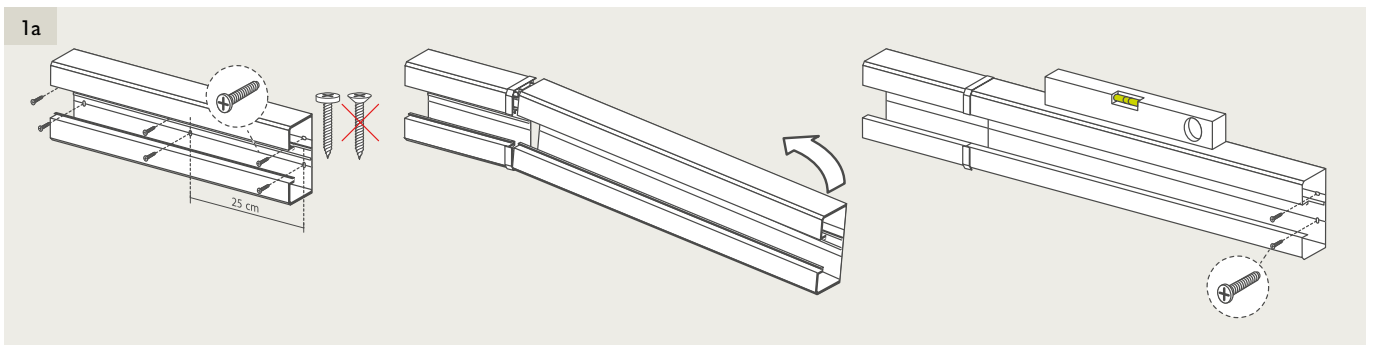

D.3

D.4

D.5

D.6

D.5 Installatiekanalen

2

		110 x 50 mm	160 x 50 mm
230 Vac 3 x 2,5 mm ²	ZONE 1	7	7
	ZONE 2	4	4
UTP ø 6 mm	ZONE 1	21	24
	ZONE 2	12	14
FTP ø 8 mm	ZONE 1	15	16
	ZONE 2	8	7
ZONE 1		1250 mm ²	1250 mm ²
ZONE 2		662 mm ²	662 mm ²