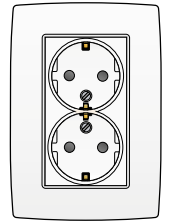

Inclusief afdekplaat met geïntegreerde centraalplaat. Voor halfopbouw. De opbouwhoogte bedraagt 23 mm. Voor montage in een enkelvoudige inbouwdoos.

 $\frac{16 A}{250 V_{ac}}$
**VOLLEDIG APPARAAT MET INSTEEKKLEMMEN, VOOR SCHROEFBEVESTIGING**