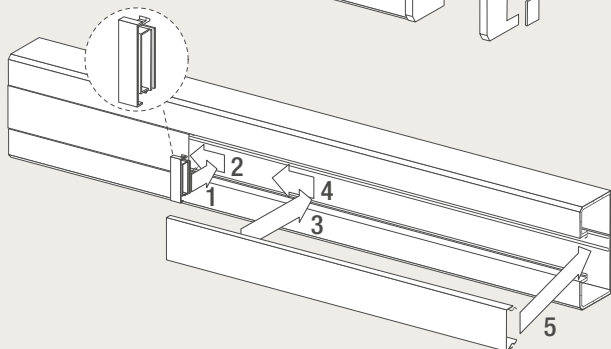

5

6

7

Technische kenmerken installatiekanalen

- Materiaal: PVC
- Slagsterkte: voldoet aan IK07 (EN 50102)
- Isolatie weerstand: $\geq 100 \text{ MW}$
- Gebruikstemperatuur: bij transport: $-25 \text{ }^\circ\text{C}$ tot $60 \text{ }^\circ\text{C}$
  bij installatie: $-5 \text{ }^\circ\text{C}$ tot $60 \text{ }^\circ\text{C}$
- IP40: bescherming tegen indringen van vaste stoffen $\varnothing > 1 \text{ mm}$
- 230 Vac, 16 A
- Brandklasse M1 volgens NF P 92-501 en FD P 92-507