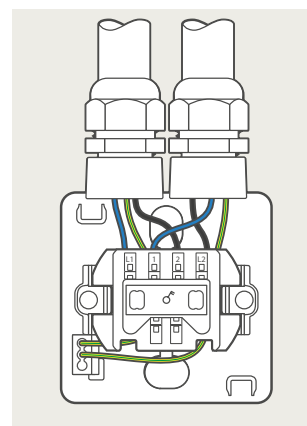

Sokkel

Eenmaal bedraad klikt u de sokkel op zijn plaats. Twee stevige houders grijpen de sokkel vast. De bedrading drukt het mechanisme dus niet naar buiten. Je hebt daardoor de handen vrij voor het monteren van het deksel. De sokkel kan eenvoudig worden verwijderd dmv een schroevendraaier.