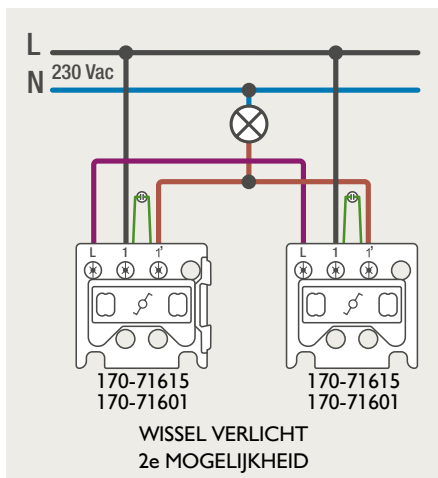

Beschermingsgraden

Weergeven van schokweerstand

De schokweerstand wordt weergegeven aan de hand van een IK-waarde en de beschermingsgraad aan de hand van de IP-code, zoals beschreven in de normen EN 62262 en IEC60529.

IP-code volgens IEC 60529: IP X1X2 - X3

X1 =	Bescherming tegen aanraking van onder spanning staande delen en tegen indringen van vaste voorwerpen	
X1 = 0		geen bescherming
X1 = 1		beschermd tegen voorwerp $\geq \varnothing 50$ mm (b.v. vuist)
X1 = 2		beschermd tegen voorwerp $\geq \varnothing 12,5$ mm (b.v. vinger)
X1 = 3		beschermd tegen voorwerp $\geq \varnothing 2,5$ mm (b.v. gereedschap)
X1 = 4		beschermd tegen voorwerp $\geq \varnothing 1$ mm (b.v. pen)
X1 = 5		beschermd tegen stof (veroorzaakt geen schade aan de werking)
X1 = 6		volledig stofdicht

X2 =	Bescherming tegen indringen van vloeistoffen	
X2 = 0		geen bescherming
X2 = 1		beschermd tegen verticaal vallende druppels (b.v. condens)
X2 = 2		beschermd tegen waterspatten tot 15° van verticale as (b.v. lichte regen)
X2 = 3		beschermd tegen vallende druppels tot 60° van verticale as (b.v. besproeien)
X2 = 4		beschermd tegen waterspatten in alle richtingen (b.v. besproeien)
X2 = 5		beschermd tegen waterstraal in alle richtingen (b.v. bespuiten)
X2 = 6		beschermd tegen krachtige waterstraal (extreme weersomstandigheden, b.v. schip)
X2 = 7		beschermd tegen tijdelijke onderdompeling
X2 = 8		beschermd tegen langdurige onderdompeling (druk)

Bijkomende letter na IP x1 x2 - ...

(voor gebruik met X1)

A	0		Bescherming tegen aanraking met de rug van de hand.
B	0,1		Bescherming tegen aanraking met een vinger.
C	1,2		Bescherming tegen aanraking met een gereedschap $\varnothing 2,5$ mm.
D	1,2,3		Bescherming tegen aanraking met een draad $\varnothing 1$ mm.

IK-waarden volgens NBN EN 62262: slagvastheid

	Hamer (massa in kg)	Valhoogte (mm)	Slagenergie (J)
00	•	•	•
01	M = 0,2 kg	h = 75 mm	0,15
02	M = 0,2 kg	h = 100 mm	0,2
03	M = 0,2 kg	h = 150 mm	0,35
04	M = 0,2 kg	h = 250 mm	0,5
05	M = 0,2 kg	h = 350 mm	0,7
06	M = 0,5 kg	h = 200 mm	1
07	M = 0,5 kg	h = 400 mm	2
08	M = 1,7 kg	h = 295 mm	5
09	M = 5 kg	h = 200 mm	10
10	M = 5 kg	h = 400 mm	20

• = geen bescherming

Chemische weerstand van polycarbonaat en PC/ASA

Weerstand bij onderdompeling op kamertemperatuur: V = voldoende; B = beperkt; O = onvoldoende

1. Koolwaterstoffen	3. Keton	5. Basen	10. Andere
superbenzine.....O	aceton.....O	natronloog geconcentreerd.....O	wasmiddel.....B
diesel/mazout.....B	4. Zuren	kaliloog geconcentreerd.....O	vaatwasmiddelen.....O
wasbenzine.....B	zoutzuur 20%.....V	ammoniak verdund.....O	javel, bleekwater, oplossing van natriumhypochloriet in water.....B
2. Alcoholen	zoutzuur tot 35%.....B	6. Oliën en vetten.....V	trichloorethyleen.....O
ethylalcohol 96%.....B	salpeterzuur 10%.....V	7. Siliconolie.....V	waterstofperoxide 30%.....V
isopropanol.....B	fosforzuur 30%.....V	8. Minerale oliën.....V	water-heet.....B
fenol.....O	zwavelzuur 30%.....V	9. Zoutoplossingen	waterige zeepoplossing.....V
glycol.....B	citroenzuur 10%.....V	natrium hypochloriet.....V	
glycerine.....B	azijnzuur 10%.....V	koud zeewater.....V	
methanol (methylalcohol).....O	azijnzuur geconcentreerd.....O		

D.1 Inbouwmaterialiaal

Aansluitschema's /