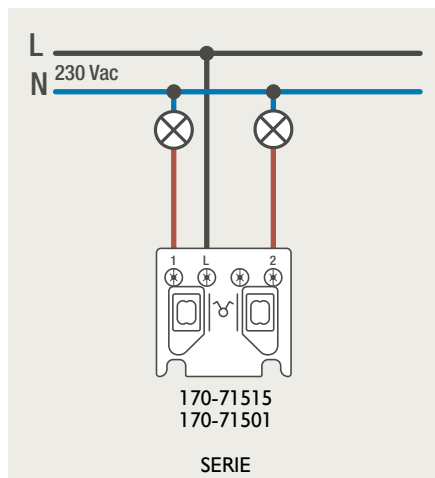

Beschermingsgraden

Weergeven van schokweerstand

De schokweerstand wordt weergegeven aan de hand van een IK-waarde en de beschermingsgraad aan de hand van de IP-code, zoals beschreven in de normen EN 62262 en IEC60529.

IP-code volgens IEC 60529: IP X1X2 - X3

X1 =	Bescherming tegen aanraking van onder spanning staande delen en tegen indringen van vaste voorwerpen	
X1 = 0		geen bescherming
X1 = 1		beschermd tegen voorwerp $\geq \varnothing 50$ mm (b.v. vuist)
X1 = 2		beschermd tegen voorwerp $\geq \varnothing 12,5$ mm (b.v. vinger)
X1 = 3		beschermd tegen voorwerp $\geq \varnothing 2,5$ mm (b.v. gereedschap)
X1 = 4		beschermd tegen voorwerp $\geq \varnothing 1$ mm (b.v. pen)
X1 = 5		beschermd tegen stof (veroorzaakt geen schade aan de werking)
X1 = 6		volledig stofdicht

X2 =	Bescherming tegen indringen van vloeistoffen	
X2 = 0		geen bescherming
X2 = 1		beschermd tegen verticaal vallende druppels (b.v. condens)
X2 = 2		beschermd tegen waterspatten tot 15° van verticale as (b.v. lichte regen)
X2 = 3		beschermd tegen vallende druppels tot 60° van verticale as (b.v. besproeien)
X2 = 4		beschermd tegen waterspatten in alle richtingen (b.v. besproeien)
X2 = 5		beschermd tegen waterstraal in alle richtingen (b.v. bespuiten)
X2 = 6		beschermd tegen krachtige waterstraal (extreme weersomstandigheden, b.v. schip)
X2 = 7		beschermd tegen tijdelijke onderdompeling
X2 = 8		beschermd tegen langdurige onderdompeling (druk)

Bijkomende letter na IP x1 x2 - ...

(voor gebruik met X1)

A	0		Bescherming tegen aanraking met de rug van de hand.
B	0,1		Bescherming tegen aanraking met een vinger.
C	1,2		Bescherming tegen aanraking met een gereedschap $\varnothing 2,5$ mm.
D	1,2,3		Bescherming tegen aanraking met een draad $\varnothing 1$ mm.

IK-waarden volgens NBN EN 62262: slagvastheid

	Hamer (massa in kg)	Valhoogte (mm)	Slagenergie (J)
00	•	•	•
01	M = 0,2 kg	h = 75 mm	0,15
02	M = 0,2 kg	h = 100 mm	0,2
03	M = 0,2 kg	h = 150 mm	0,35
04	M = 0,2 kg	h = 250 mm	0,5
05	M = 0,2 kg	h = 350 mm	0,7
06	M = 0,5 kg	h = 200 mm	1
07	M = 0,5 kg	h = 400 mm	2
08	M = 1,7 kg	h = 295 mm	5
09	M = 5 kg	h = 200 mm	10
10	M = 5 kg	h = 400 mm	20

• = geen bescherming

Chemische weerstand van polycarbonaat en PC/ASA

Weerstand bij onderdompeling op kamertemperatuur: V = voldoende; B = beperkt; O = onvoldoende

1. Koolwaterstoffen	3. Keton	5. Basen	10. Andere
superbenzine.....O	aceton.....O	natronloog geconcentreerd.....O	wasmiddel.....B
diesel/mazout.....B	4. Zuren	kaliloog geconcentreerd.....O	vaatwasmiddelen.....O
wasbenzine.....B	zoutzuur 20%.....V	ammoniak verdund.....O	javel, bleekwater, oplossing van natriumhypochloriet in water.....B
2. Alcoholen	zoutzuur tot 35%.....B	6. Oliën en vetten.....V	trichloorethyleen.....O
ethylalcohol 96%.....B	salpeterzuur 10%.....V	7. Siliconolie.....V	waterstofperoxide 30%.....V
isopropanol.....B	fosforzuur 30%.....V	8. Minerale oliën.....V	water-heet.....B
fenol.....O	zwavelzuur 30%.....V	9. Zoutoplossingen	waterige zeepoplossing.....V
glycol.....B	citroenzuur 10%.....V	natrium hypochloriet.....V	
glycerine.....B	azijnzuur 10%.....V	koud zeewater.....V	
methanol (methylalcohol).....O	azijnzuur geconcentreerd.....O		

D.1 Inbouwmaterialiaal

Aansluitschema's /