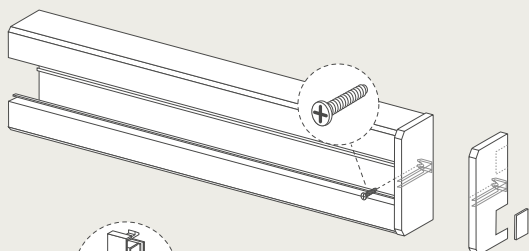

5

6

7

Technische kenmerken installatiekanalen

- Materiaal: PVC
- Slagsterkte: voldoet aan IK07 (EN 50102)
- Isolatie weerstand: $\geq 100 \text{ MW}$
- Gebruikstemperatuur: bij transport: $-25 \text{ }^\circ\text{C}$ tot $60 \text{ }^\circ\text{C}$
  bij installatie: $-5 \text{ }^\circ\text{C}$ tot $60 \text{ }^\circ\text{C}$
- IP40: bescherming tegen indringen van vaste stoffen $\varnothing > 1 \text{ mm}$
- 230 Vac, 16 A
- Brandklasse M1 volgens NF P 92-501 en FD P 92-507