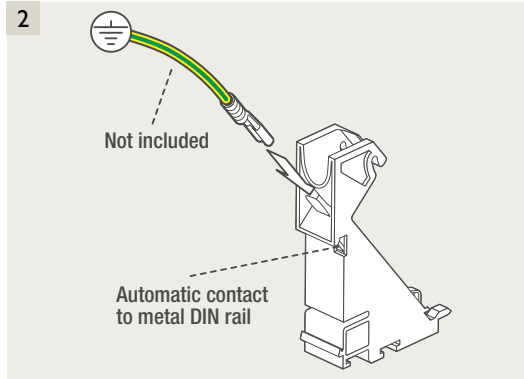

- D.1
- D.2
- D.3
- D.4
- D.5
- D.6

Demontage

Connector RJ45 STP 650-45055 / 650-45066

Montage

Demontage

DIN-rail connectoren 650-145XX / 650-111XX / 650-169XX

Demontage

D.3 Niko opbouwkit