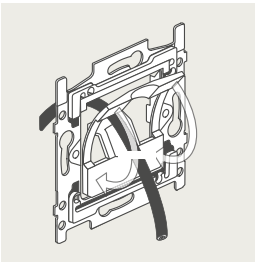

D.1

D.2

D.3

D.4

D.5

D.6

De meest recente informatie vind je op www.niko.eu