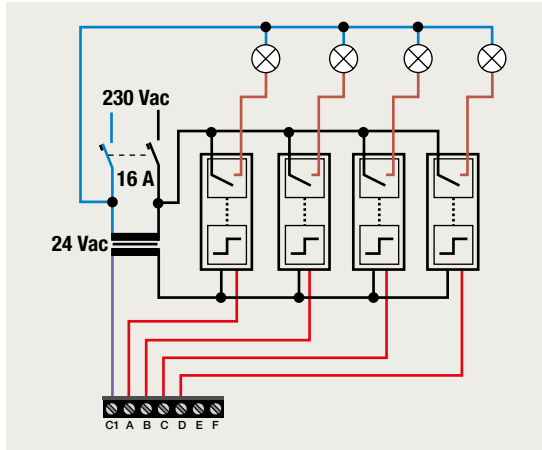

4 lichtkringen vanop 1 plaats bedienen