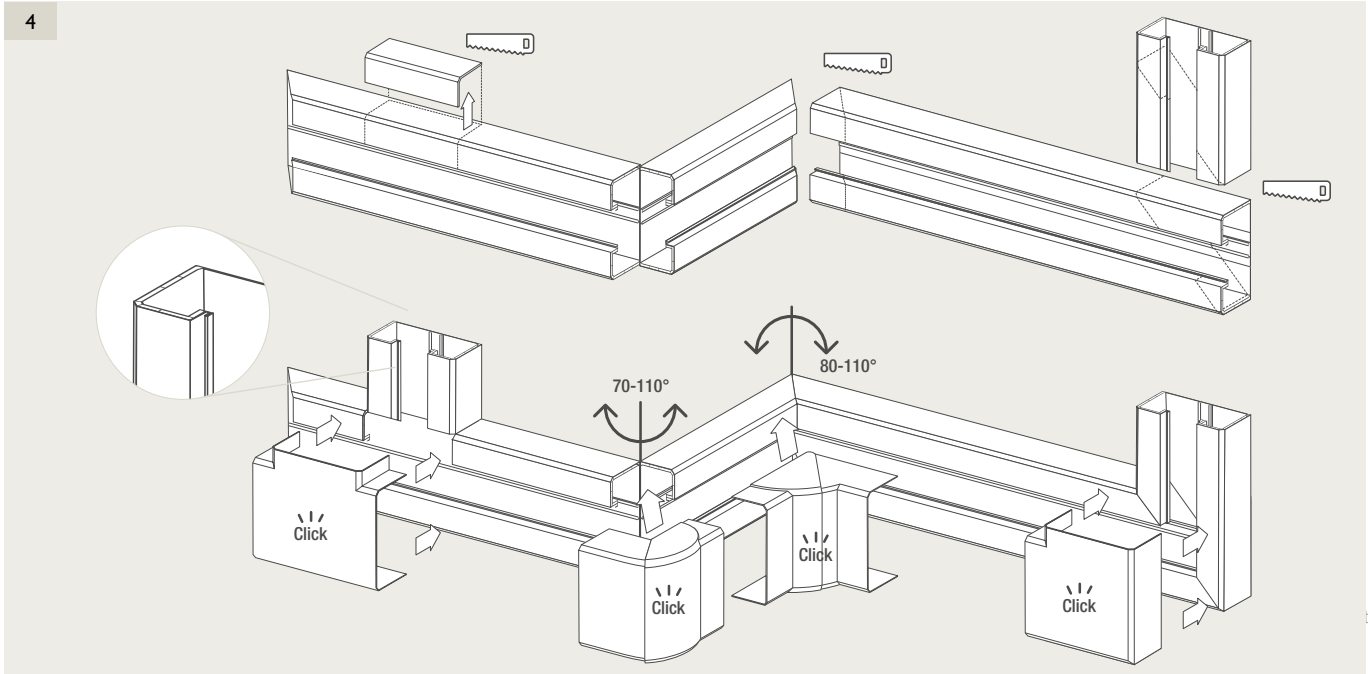

2

		110 x 50 mm	160 x 50 mm
230 Vac 3 x 2,5 mm²	ZONE 1	7	7
	ZONE 2	4	4
UTP ø 6 mm	ZONE 1	21	24
	ZONE 2	12	14
FTP ø 8 mm	ZONE 1	15	16
	ZONE 2	8	7
ZONE 1		1250 mm²	1250 mm²
ZONE 2		662 mm²	662 mm²

3

4

D.1
D.2
D.3
D.4
D.5
D.6