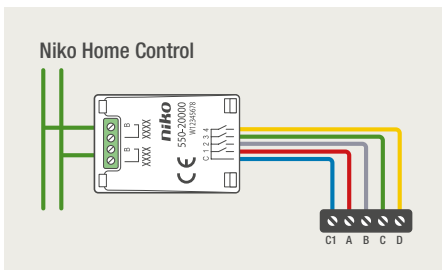

4 lichtkringen vanop 1 plaats bedienen

2 lichtkringen vanop 1 plaats bedienen: 1 = zonder, 2 = met feedback

4 lichtkringen, waarvan 1 gedimd kan worden, van op 1 plaats bedienen

Niko Home Control via de interface voor drukknoppen (550-20000)