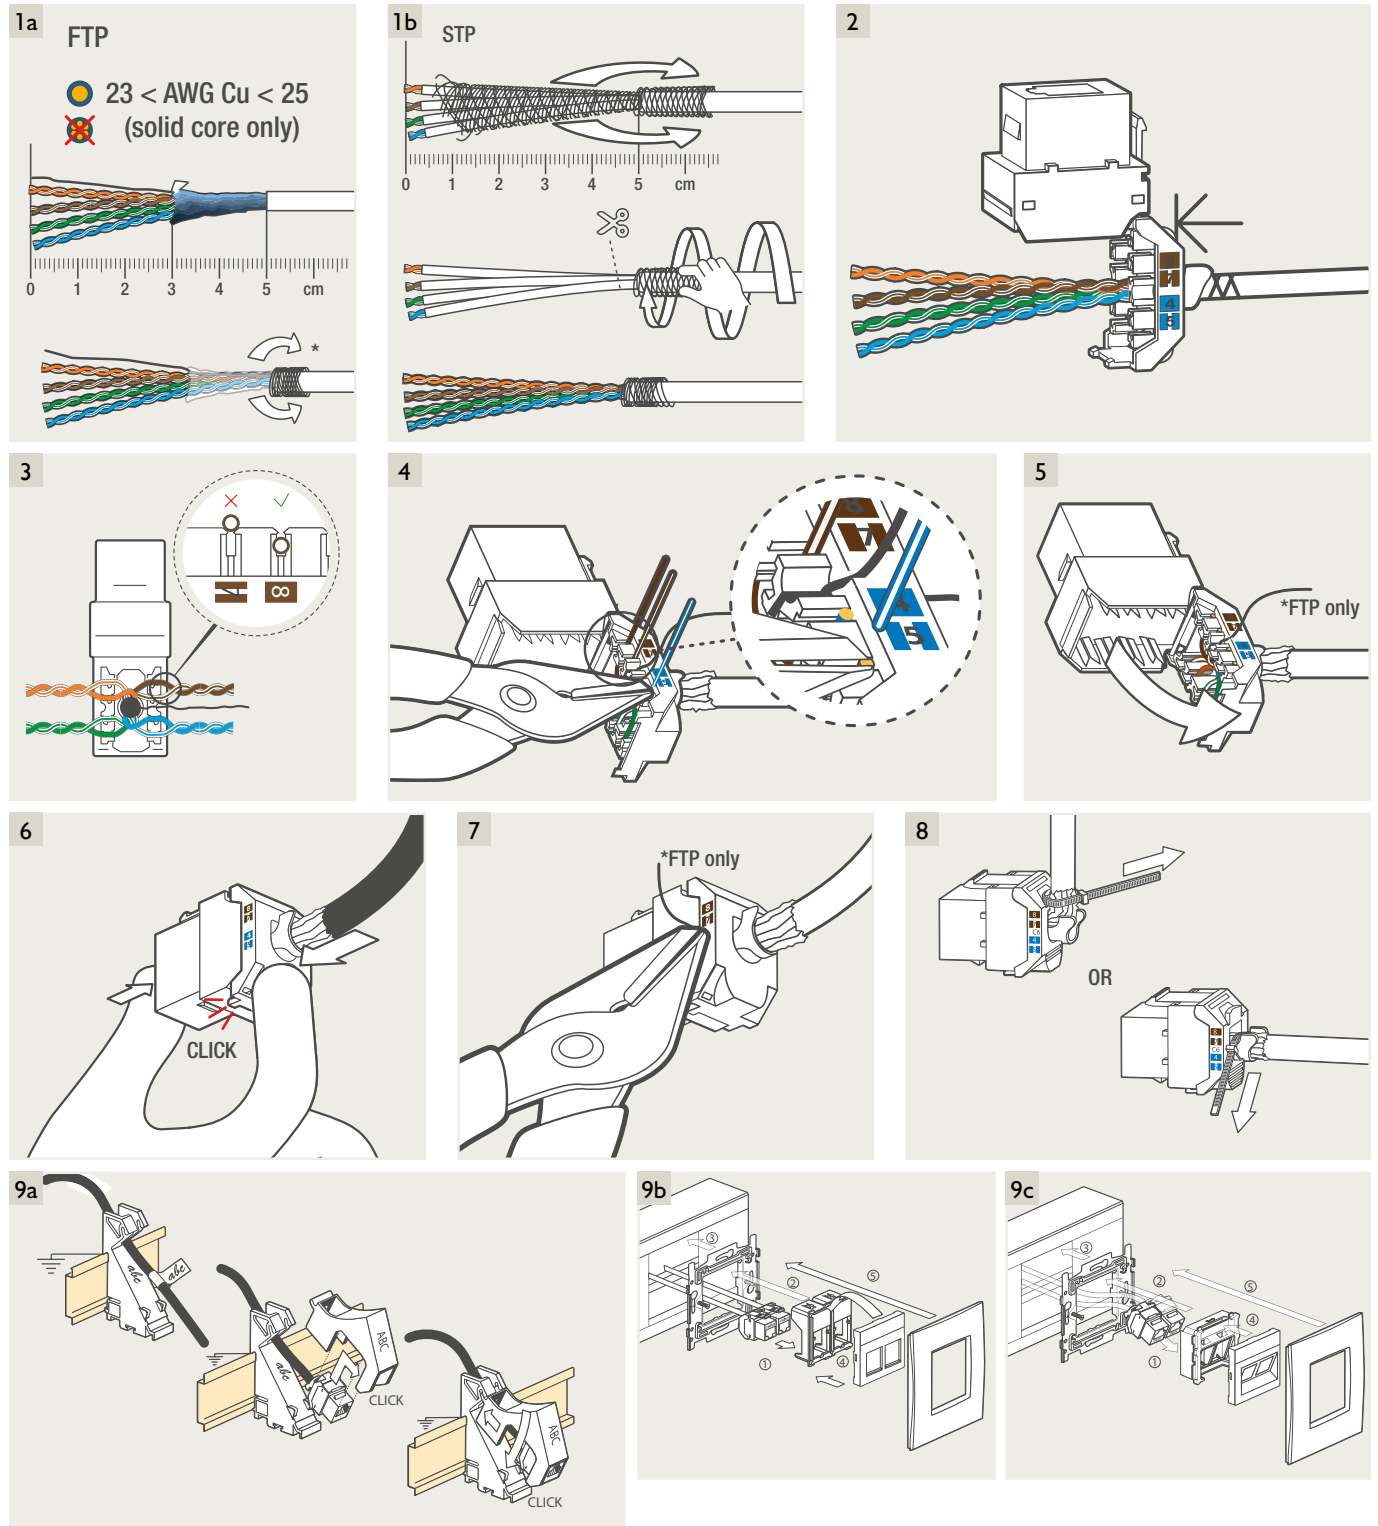

- D.1
- D.2
- D.3
- D.4
- D.5
- D.6

Demontage

Connector RJ45 STP 650-45055 / 650-45066

Montage

Demontage

DIN-rail connectoren 650-145XX / 650-111XX / 650-169XX

Demontage

D.3 Niko opbouwkit