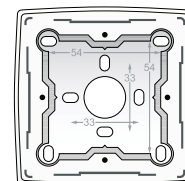

Opbouwdozen

Deze opbouwdozen zijn geschikt voor alle inbouwapparaten uit de Niko Original reeks (behalve tijdschakelaars). Ze worden direct op de wand gemonteerd (schroeven bijgeleverd).

ENKELVOUDIGE OPBOUWDOOS

100-77100 Stuks: 10 cream

101-77100 Stuks: 10 white

102-77100 Stuks: 10 light grey

TWEEVOUDIGE OPBOUWDOOS

100-77500 Stuks: 5 cream

101-77500 Stuks: 5 white

102-77500 Stuks: 5 light grey