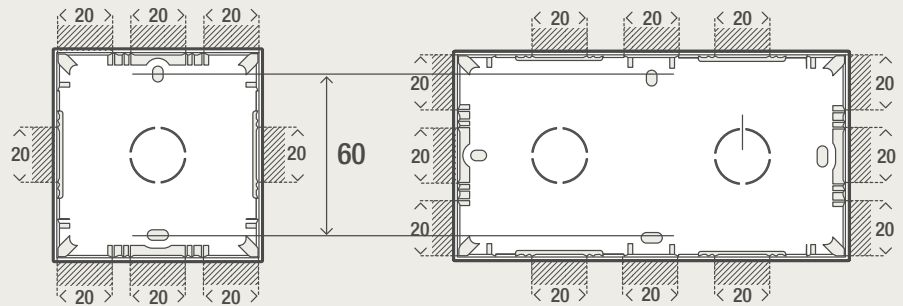

D.3 Niko opbouwkit

100-80100 / 101-80100 / 100-80200 / 101-80200

- D.1
- D.2
- D.3
- D.4
- D.5
- **D.6**