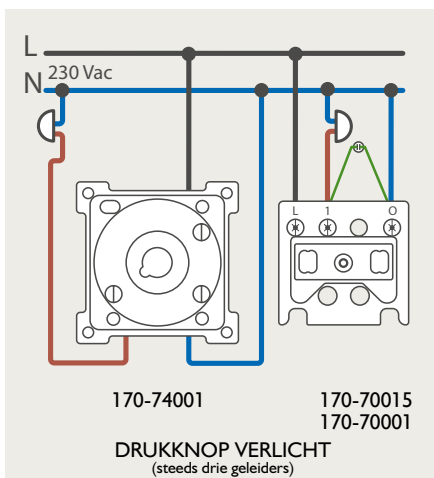

Inbouwmaterial aansluitschema's

- D.1
- D.2
- D.3
- D.4
- D.5
- D.6

De meest recente informatie vind je op www.niko.eu