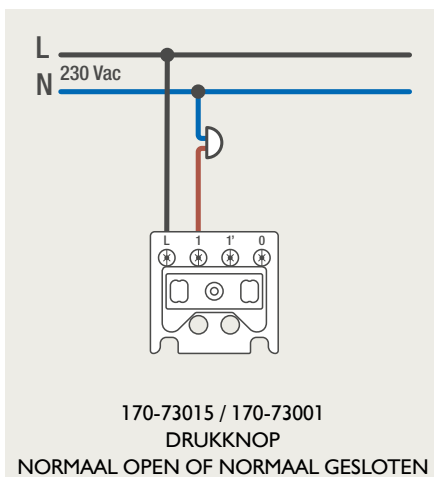

Inbouwmaterial aansluitschema's

- D.1
- D.2
- D.3
- D.4
- D.5
- D.6

De meest recente informatie vind je op www.niko.eu