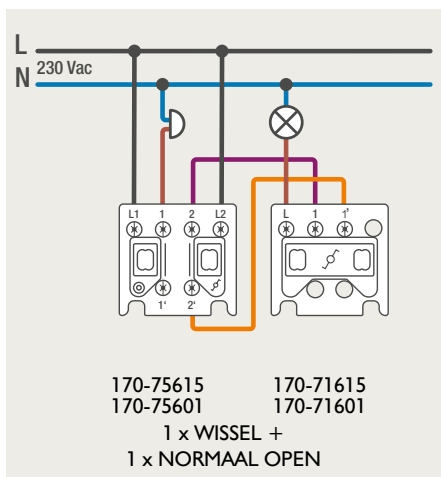

Inbouwmaterial aansluitschema's

- D.1
- D.2
- D.3
- D.4
- D.5
- D.6

De meest recente informatie vind je op www.niko.eu