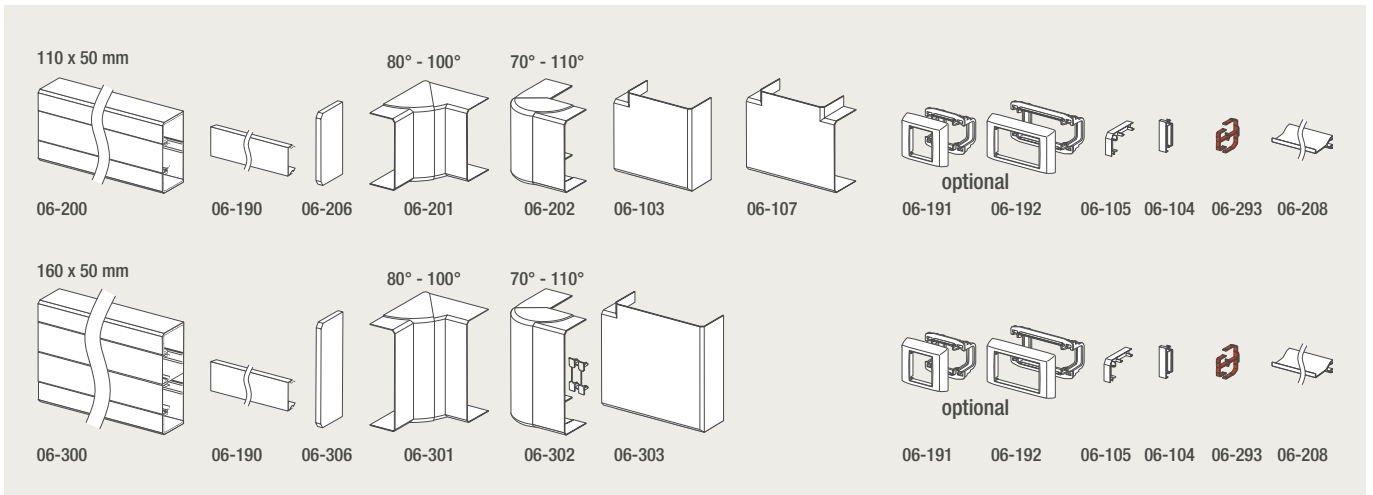

D.3

D.4

D.5

D.6

D.5 Installatiekanalen

2

		110 x 50 mm	160 x 50 mm
230 Vac 3 x 2,5 mm ²	ZONE 1	7	7
	ZONE 2	4	4
UTP ø 6 mm	ZONE 1	21	24
	ZONE 2	12	14
FTP ø 8 mm	ZONE 1	15	16
	ZONE 2	8	7
ZONE 1		1250 mm ²	1250 mm ²
ZONE 2		662 mm ²	662 mm ²