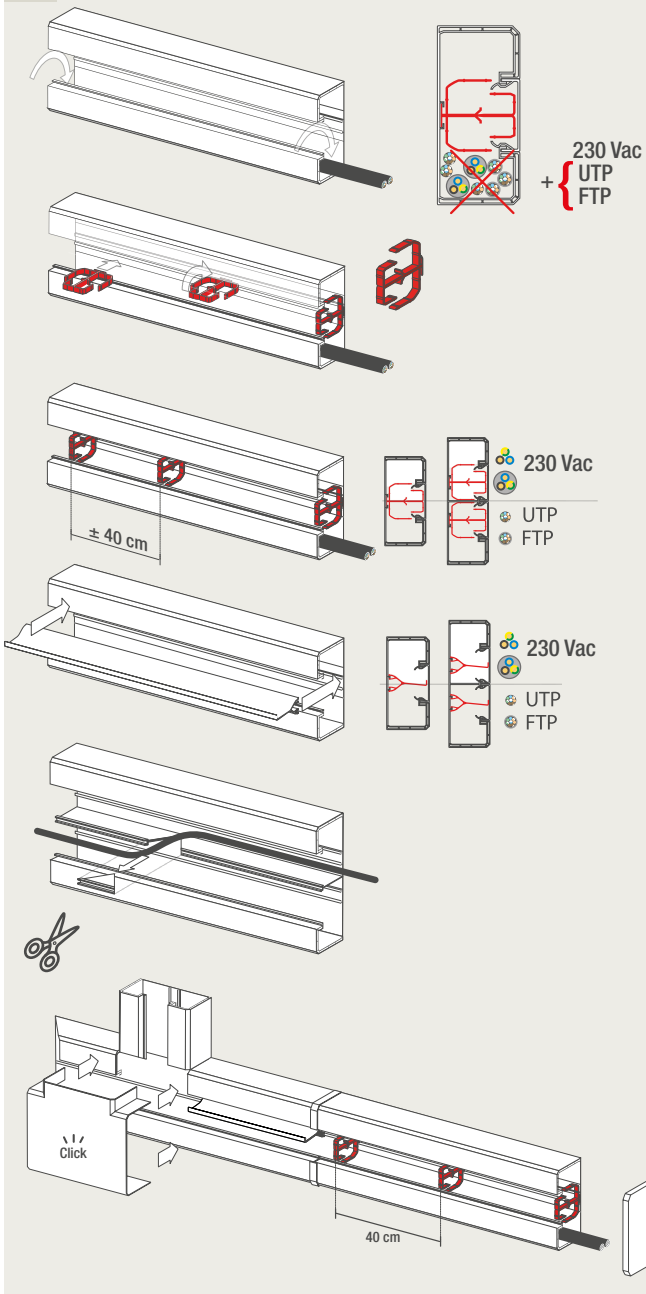

D.3

D.4

D.5

D.6

D.5 Installatiekanalen

2

		110 x 50 mm	160 x 50 mm
230 Vac 3 x 2,5 mm ²	ZONE 1	7	7
	ZONE 2	4	4
UTP ø 6 mm	ZONE 1	21	24
	ZONE 2	12	14
FTP ø 8 mm	ZONE 1	15	16
	ZONE 2	8	7
ZONE 1		1250 mm ²	1250 mm ²
ZONE 2		662 mm ²	662 mm ²