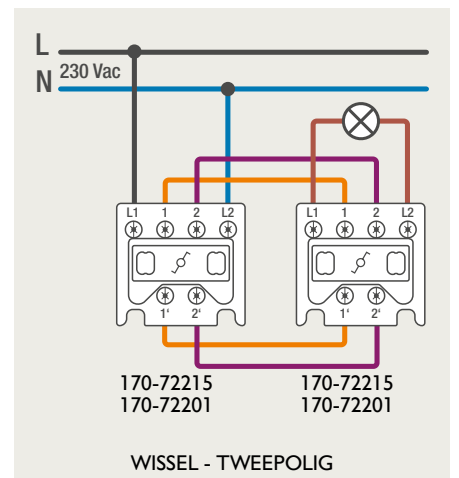

Beschermingsgraden

Weergeven van schokweerstand

De schokweerstand wordt weergegeven aan de hand van een IK-waarde en de beschermingsgraad aan de hand van de IP-code, zoals beschreven in de normen EN 62262 en IEC60529.

IP-code volgens IEC 60529: IP X1X2 - X3

X1 =	Bescherming tegen aanraking van onder spanning staande delen en tegen indringen van vaste voorwerpen	
X1 = 0		geen bescherming
X1 = 1		beschermd tegen voorwerp $\geq \varnothing 50$ mm (b.v. vuist)
X1 = 2		beschermd tegen voorwerp $\geq \varnothing 12,5$ mm (b.v. vinger)
X1 = 3		beschermd tegen voorwerp $\geq \varnothing 2,5$ mm (b.v. gereedschap)
X1 = 4		beschermd tegen voorwerp $\geq \varnothing 1$ mm (b.v. pen)
X1 = 5		beschermd tegen stof (veroorzaakt geen schade aan de werking)
X1 = 6		volledig stofdicht

X2 =	Bescherming tegen indringen van vloeistoffen	
X2 = 0		geen bescherming
X2 = 1		beschermd tegen verticaal vallende druppels (b.v. condens)
X2 = 2		beschermd tegen waterspatten tot 15° van verticale as (b.v. lichte regen)
X2 = 3		beschermd tegen vallende druppels tot 60° van verticale as (b.v. besproeien)
X2 = 4		beschermd tegen waterspatten in alle richtingen (b.v. besproeien)
X2 = 5		beschermd tegen waterstraal in alle richtingen (b.v. bespuiten)
X2 = 6		beschermd tegen krachtige waterstraal (extreme weersomstandigheden, b.v. schip)
X2 = 7		beschermd tegen tijdelijke onderdompeling
X2 = 8		beschermd tegen langdurige onderdompeling (druk)

Bijkomende letter na IP x1 x2 - ...

(voor gebruik met X1)

A	0		Bescherming tegen aanraking met de rug van de hand.
B	0,1		Bescherming tegen aanraking met een vinger.
C	1,2		Bescherming tegen aanraking met een gereedschap $\varnothing 2,5$ mm.
D	1,2,3		Bescherming tegen aanraking met een draad $\varnothing 1$ mm.

IK-waarden volgens NBN EN 62262: slagvastheid

	Hamer (massa in kg)	Valhoogte (mm)	Slagenergie (J)
00	•	•	•
01	M = 0,2 kg	h = 75 mm	0,15
02	M = 0,2 kg	h = 100 mm	0,2
03	M = 0,2 kg	h = 150 mm	0,35
04	M = 0,2 kg	h = 250 mm	0,5
05	M = 0,2 kg	h = 350 mm	0,7
06	M = 0,5 kg	h = 200 mm	1
07	M = 0,5 kg	h = 400 mm	2
08	M = 1,7 kg	h = 295 mm	5
09	M = 5 kg	h = 200 mm	10
10	M = 5 kg	h = 400 mm	20

• = geen bescherming

Chemische weerstand van polycarbonaat en PC/ASA

Weerstand bij onderdompeling op kamertemperatuur: V = voldoende; B = beperkt; O = onvoldoende

1. Koolwaterstoffen	3. Keton	5. Basen	10. Andere
superbenzine.....O	aceton.....O	natronloog geconcentreerd.....O	wasmiddel.....B
diesel/mazout.....B	4. Zuren	kaliloog geconcentreerd.....O	vaatwasmiddelen.....O
wasbenzine.....B	zoutzuur 20%.....V	ammoniak verdund.....O	javel, bleekwater, oplossing van natriumhypochloriet in water.....B
2. Alcoholen	zoutzuur tot 35%.....B	6. Oliën en vetten.....V	trichloorethyleen.....O
ethylalcohol 96%.....B	salpeterzuur 10%.....V	7. Siliconolie.....V	waterstofperoxide 30%.....V
isopropanol.....B	fosforzuur 30%.....V	8. Minerale oliën.....V	water-heet.....B
fenol.....O	zwavelzuur 30%.....V	9. Zoutoplossingen	waterige zeepoplossing.....V
glycol.....B	citroenzuur 10%.....V	natrium hypochloriet.....V	
glycerine.....B	azijnzuur 10%.....V	koud zeewater.....V	
methanol (methylalcohol).....O	azijnzuur geconcentreerd.....O		

D.1 Inbouwmaterialiaal

Aansluitschema's /