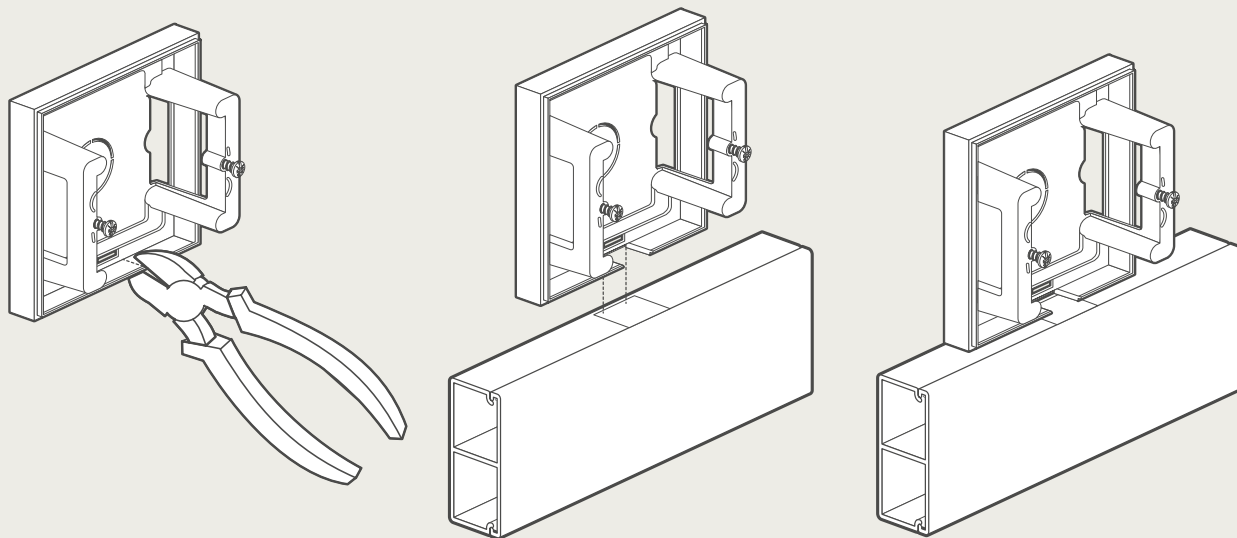

100-80100 / 101-80100 / 100-80200 / 101-80200