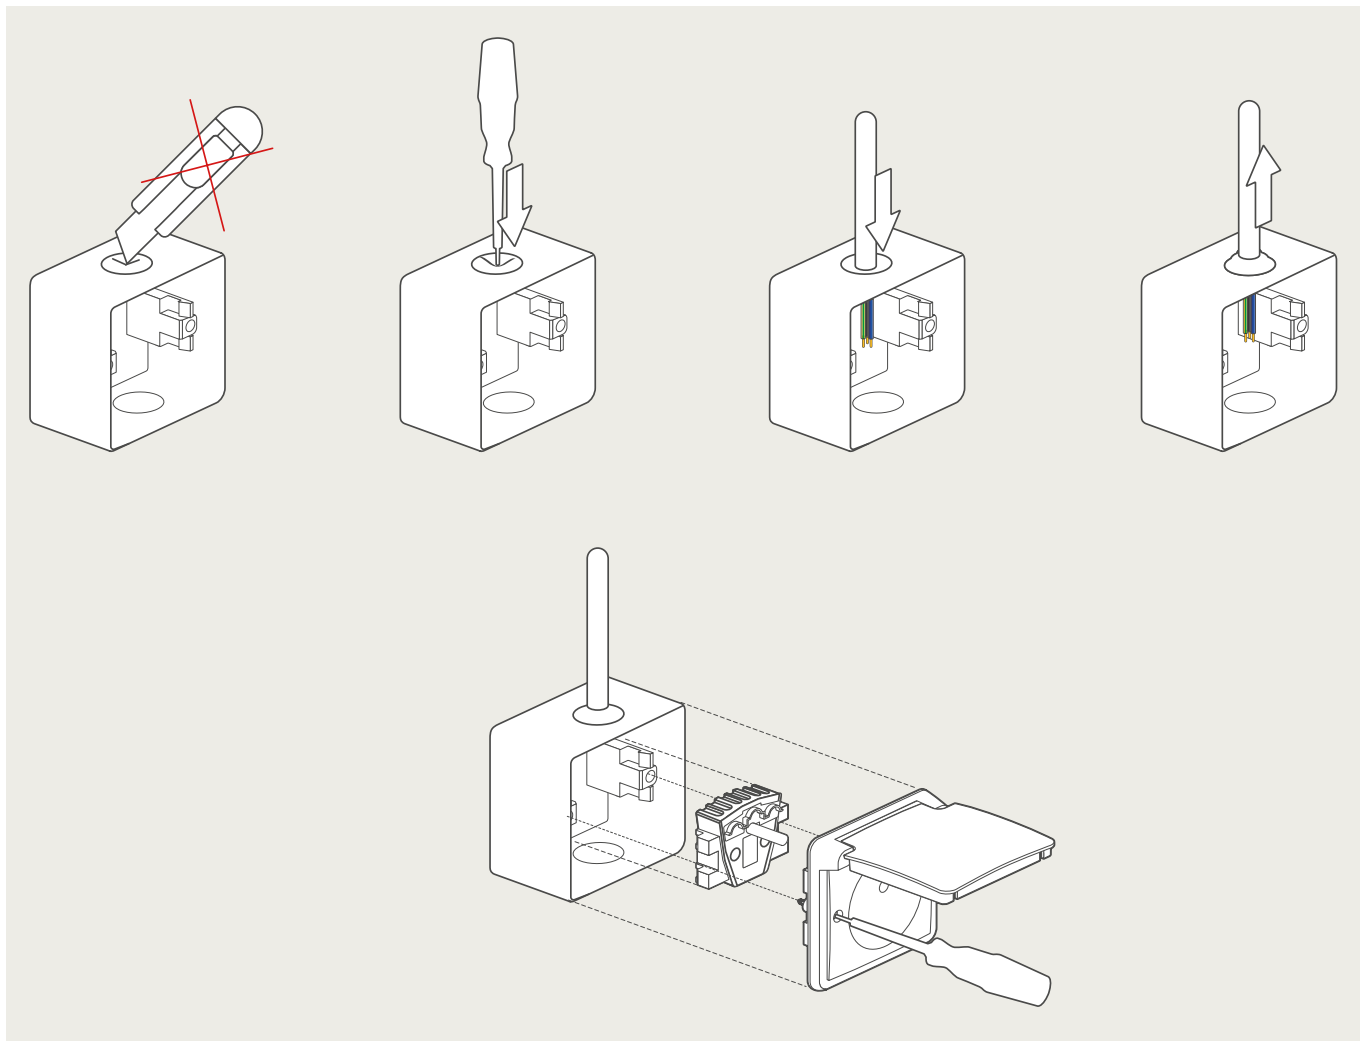

Niko Hydro - opbouwdozen met soepele ingang (7XX-83101 en 7XX-83201)