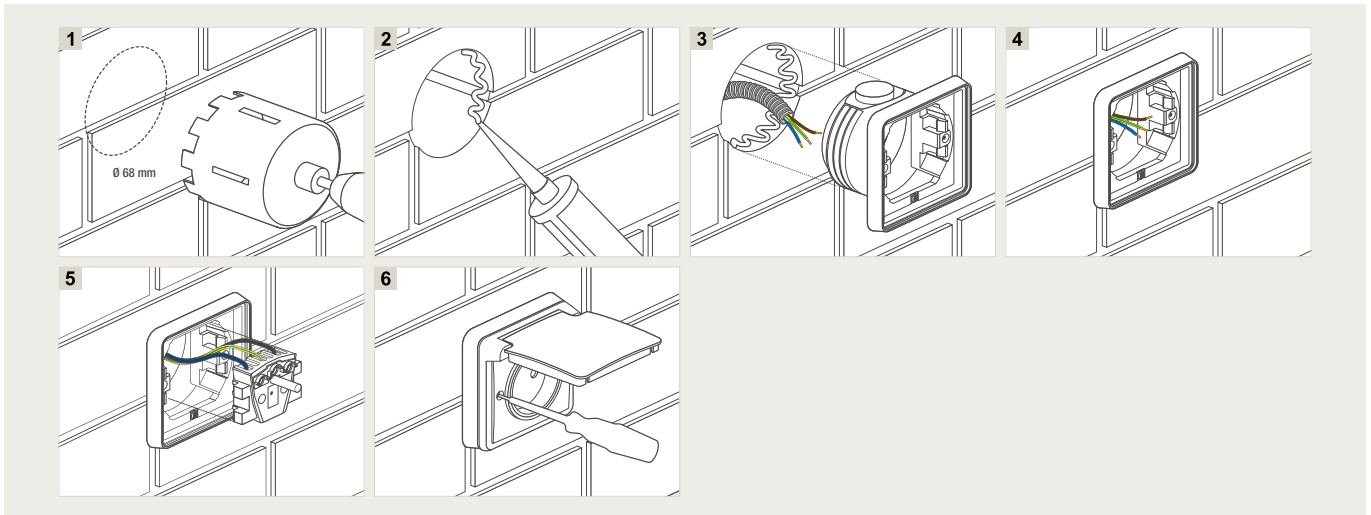

Niko Hydro - Inbouwkader (7XX-73000) voor het inbouwen van Niko Hydro functies in stenen muren

Je gebruikt het inbouwkader voor het waterdicht inbouwen van Niko Hydro functies.
Het geheel garandeert een waterdichte afwerking.

Voor inbouw in gevelstenen of stenen muren:

1. Boor een gat met een diameter van 68 mm.
2. Breng een chemisch anker aan. (2-componentenlijm 2-K MIX 7)
3. Breng de bedrading binnen in de doos en veranker deze laatste in de muur.
4. 4/5/6. Sluit de functie aan en werk verder af.