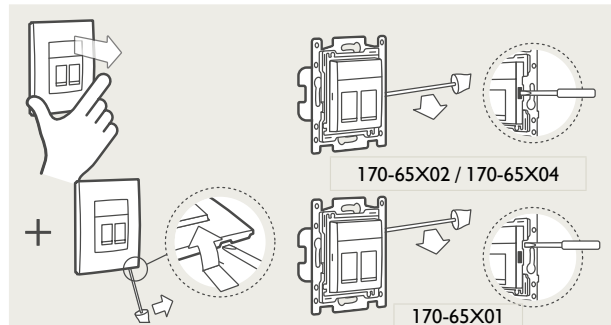

- D.1
- D.2
- D.3
- D.4
- D.5
- D.6

Demontage

Connector RJ45 STP 650-45055 / 650-45066

Montage

Demontage

DIN-rail connectoren 650-145XX / 650-111XX / 650-169XX

Demontage

D.3 Niko opbouwkit