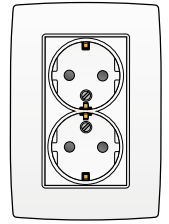

Dubbele wandcontactdoos met randaarde, kinderveiligheid, ultravlak, verticaal

Inclusief afdekplaat met geïntegreerde centraalplaat. De opbouwhoogte bedraagt 8 mm. Deze wandcontactdoos kan worden ingebouwd in een speciale ovale enkelvoudige inbouwdoos.

$\frac{16 A}{250 V_{ac}}$

VOLLEDIG APPARAAT MET INSTEEKKLEMMEN, VOOR SCHROEFBEVESTIGING

100-67835

Stuks: 10

101-67835

Stuks: 10

111-67835

Stuks: 10

Dubbele wandcontactdoos met randaarde en kinderveiligheid, verticaal

Inclusief afdekplaat met geïntegreerde centraalplaat. Voor halfopbouw. De opbouwhoogte bedraagt 23 mm. Voor montage in een enkelvoudige inbouwdoos.

$\frac{16 A}{250 V_{ac}}$