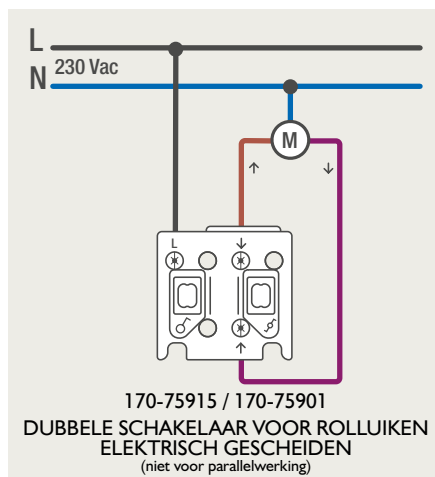

Beschermingsgraden

Weergeven van schokweerstand

De schokweerstand wordt weergegeven aan de hand van een IK-waarde en de beschermingsgraad aan de hand van de IP-code, zoals beschreven in de normen EN 62262 en IEC60529.

IP-code volgens IEC 60529: IP X1X2 - X3

X1 =	Bescherming tegen aanraking van onder spanning staande delen en tegen indringen van vaste voorwerpen	
X1 = 0		geen bescherming
X1 = 1		beschermd tegen voorwerp $\geq \varnothing 50$ mm (b.v. vuist)
X1 = 2		beschermd tegen voorwerp $\geq \varnothing 12,5$ mm (b.v. vinger)
X1 = 3		beschermd tegen voorwerp $\geq \varnothing 2,5$ mm (b.v. gereedschap)
X1 = 4		beschermd tegen voorwerp $\geq \varnothing 1$ mm (b.v. pen)
X1 = 5		beschermd tegen stof (veroorzaakt geen schade aan de werking)
X1 = 6		volledig stofdicht

X2 =	Bescherming tegen indringen van vloeistoffen	
X2 = 0		geen bescherming
X2 = 1		beschermd tegen verticaal vallende druppels (b.v. condens)
X2 = 2		beschermd tegen waterspatten tot 15° van verticale as (b.v. lichte regen)
X2 = 3		beschermd tegen vallende druppels tot 60° van verticale as (b.v. besproeien)
X2 = 4		beschermd tegen waterspatten in alle richtingen (b.v. besproeien)
X2 = 5		beschermd tegen waterstraal in alle richtingen (b.v. bespuiten)
X2 = 6		beschermd tegen krachtige waterstraal (extreme weersomstandigheden, b.v. schip)
X2 = 7		beschermd tegen tijdelijke onderdompeling
X2 = 8		beschermd tegen langdurige onderdompeling (druk)

Bijkomende letter na IP x1 x2 - ...

(voor gebruik met X1)

A	0		Bescherming tegen aanraking met de rug van de hand.
B	0,1		Bescherming tegen aanraking met een vinger.
C	1,2		Bescherming tegen aanraking met een gereedschap $\varnothing 2,5$ mm.
D	1,2,3		Bescherming tegen aanraking met een draad $\varnothing 1$ mm.

IK-waarden volgens NBN EN 62262: slagvastheid

	Hamer (massa in kg)	Valhoogte (mm)	Slagenergie (J)
00	•	•	•
01	M = 0,2 kg	h = 75 mm	0,15
02	M = 0,2 kg	h = 100 mm	0,2
03	M = 0,2 kg	h = 150 mm	0,35
04	M = 0,2 kg	h = 250 mm	0,5
05	M = 0,2 kg	h = 350 mm	0,7
06	M = 0,5 kg	h = 200 mm	1
07	M = 0,5 kg	h = 400 mm	2
08	M = 1,7 kg	h = 295 mm	5
09	M = 5 kg	h = 200 mm	10
10	M = 5 kg	h = 400 mm	20

• = geen bescherming

Chemische weerstand van polycarbonaat en PC/ASA

Weerstand bij onderdompeling op kamertemperatuur: V = voldoende; B = beperkt; O = onvoldoende

1. Koolwaterstoffen	3. Keton	5. Basen	10. Andere
superbenzine.....O	aceton.....O	natronloog geconcentreerd.....O	wasmiddel.....B
diesel/mazout.....B	4. Zuren	kaliloog geconcentreerd.....O	vaatwasmiddelen.....O
wasbenzine.....B	zoutzuur 20%.....V	ammoniak verdund.....O	javel, bleekwater, oplossing van natriumhypochloriet in water.....B
2. Alcoholen	zoutzuur tot 35%.....B	6. Oliën en vetten.....V	trichloorethyleen.....O
ethylalcohol 96%.....B	salpeterzuur 10%.....V	7. Siliconolie.....V	waterstofperoxide 30%.....V
isopropanol.....B	fosforzuur 30%.....V	8. Minerale oliën.....V	water-heet.....B
fenol.....O	zwavelzuur 30%.....V	9. Zoutoplossingen	waterige zeepoplossing.....V
glycol.....B	citroenzuur 10%.....V	natrium hypochloriet.....V	
glycerine.....B	azijnzuur 10%.....V	koud zeewater.....V	
methanol (methylalcohol).....O	azijnzuur geconcentreerd.....O		

D.1 Inbouwmaterialiaal

Aansluitschema's /