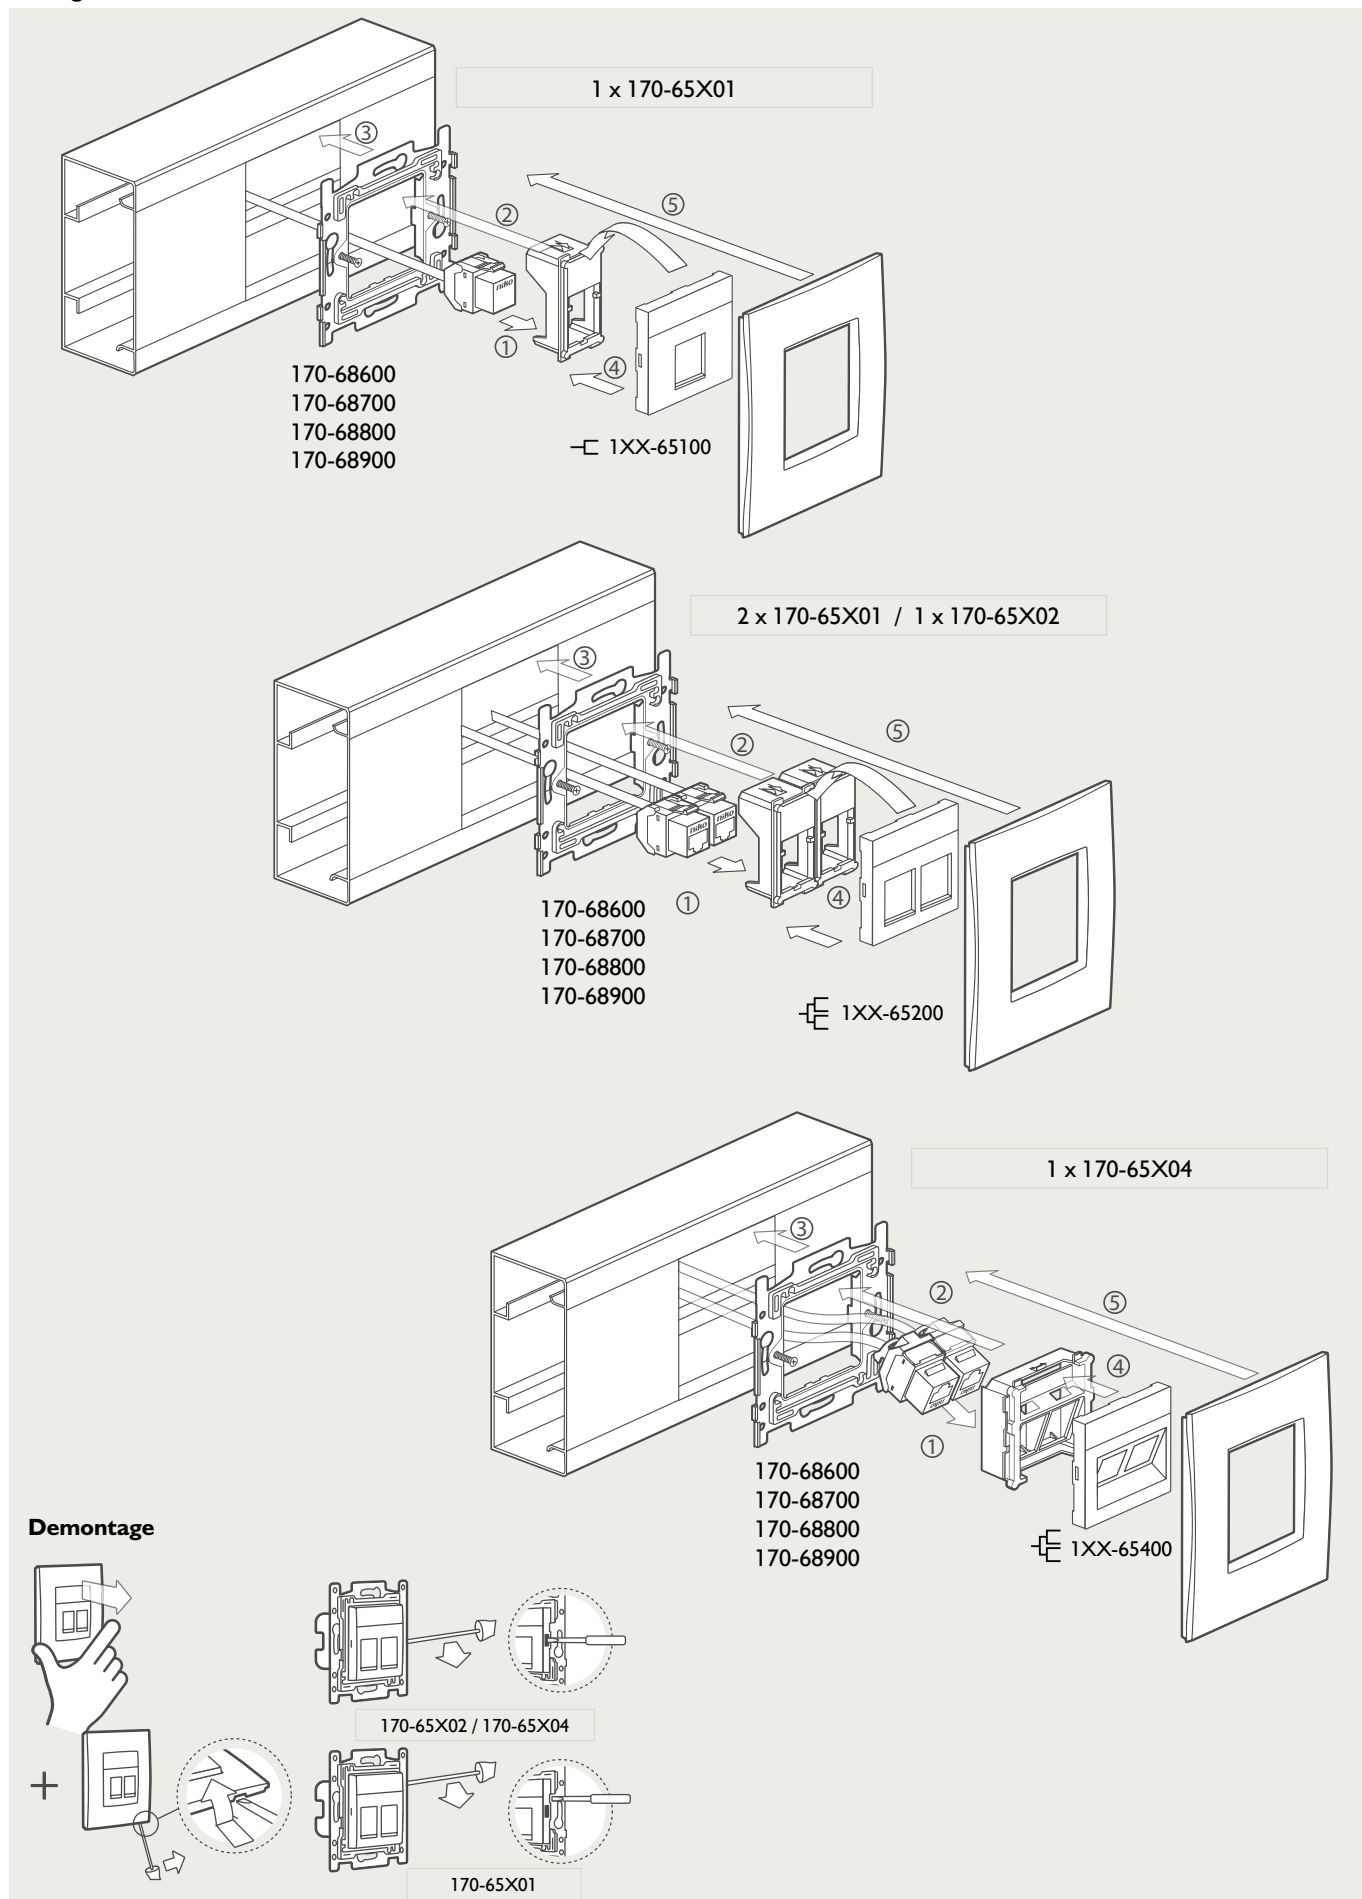

170-65101 / 170-65201 / 170-65302 / 170-65401 / 170-65402 / 170-65404 / 170-65501 / 170-65601 / 170-65701 / 170-65901 / 170-65904

Montage