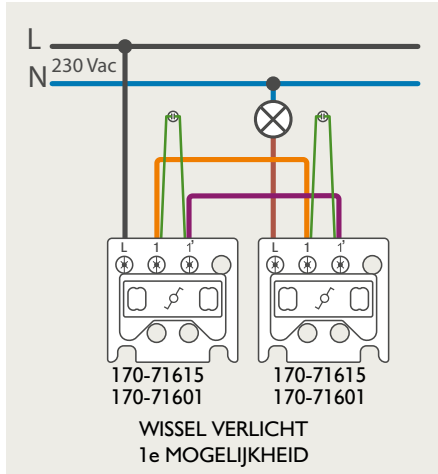

Beschermingsgraden

Weergeven van schokweerstand

De schokweerstand wordt weergegeven aan de hand van een IK-waarde en de beschermingsgraad aan de hand van de IP-code, zoals beschreven in de normen EN 62262 en IEC60529.

IP-code volgens IEC 60529: IP X1X2 - X3

X1 =	Bescherming tegen aanraking van onder spanning staande delen en tegen indringen van vaste voorwerpen	
X1 = 0		geen bescherming
X1 = 1		beschermd tegen voorwerp $\geq \varnothing 50$ mm (b.v. vuist)
X1 = 2		beschermd tegen voorwerp $\geq \varnothing 12,5$ mm (b.v. vinger)
X1 = 3		beschermd tegen voorwerp $\geq \varnothing 2,5$ mm (b.v. gereedschap)
X1 = 4		beschermd tegen voorwerp $\geq \varnothing 1$ mm (b.v. pen)
X1 = 5		beschermd tegen stof (veroorzaakt geen schade aan de werking)
X1 = 6		volledig stofdicht

X2 =	Bescherming tegen indringen van vloeistoffen	
X2 = 0		geen bescherming
X2 = 1		beschermd tegen verticaal vallende druppels (b.v. condens)
X2 = 2		beschermd tegen waterspatten tot 15° van verticale as (b.v. lichte regen)
X2 = 3		beschermd tegen vallende druppels tot 60° van verticale as (b.v. besproeien)
X2 = 4		beschermd tegen waterspatten in alle richtingen (b.v. besproeien)
X2 = 5		beschermd tegen waterstraal in alle richtingen (b.v. bespuiten)
X2 = 6		beschermd tegen krachtige waterstraal (extreme weersomstandigheden, b.v. schip)
X2 = 7		beschermd tegen tijdelijke onderdompeling
X2 = 8		beschermd tegen langdurige onderdompeling (druk)

Bijkomende letter na IP x1 x2 - ...

(voor gebruik met X1)

A	0		Bescherming tegen aanraking met de rug van de hand.
B	0,1		Bescherming tegen aanraking met een vinger.
C	1,2		Bescherming tegen aanraking met een gereedschap $\varnothing 2,5$ mm.
D	1,2,3		Bescherming tegen aanraking met een draad $\varnothing 1$ mm.

IK-waarden volgens NBN EN 62262: slagvastheid

	Hamer (massa in kg)	Valhoogte (mm)	Slagenergie (J)
00	•	•	•
01	M = 0,2 kg	h = 75 mm	0,15
02	M = 0,2 kg	h = 100 mm	0,2
03	M = 0,2 kg	h = 150 mm	0,35
04	M = 0,2 kg	h = 250 mm	0,5
05	M = 0,2 kg	h = 350 mm	0,7
06	M = 0,5 kg	h = 200 mm	1
07	M = 0,5 kg	h = 400 mm	2
08	M = 1,7 kg	h = 295 mm	5
09	M = 5 kg	h = 200 mm	10
10	M = 5 kg	h = 400 mm	20

• = geen bescherming

Chemische weerstand van polycarbonaat en PC/ASA

Weerstand bij onderdompeling op kamertemperatuur: V = voldoende; B = beperkt; O = onvoldoende

1. Koolwaterstoffen	3. Keton	5. Basen	10. Andere
superbenzine.....O	aceton.....O	natronloog geconcentreerd.....O	wasmiddel.....B
diesel/mazout.....B	4. Zuren	kaliloog geconcentreerd.....O	vaatwasmiddelen.....O
wasbenzine.....B	zoutzuur 20%.....V	ammoniak verdund.....O	javel, bleekwater, oplossing van natriumhypochloriet in water.....B
2. Alcoholen	zoutzuur tot 35%.....B	6. Oliën en vetten.....V	trichloorethyleen.....O
ethylalcohol 96%.....B	salpeterzuur 10%.....V	7. Siliconolie.....V	waterstofperoxide 30%.....V
isopropanol.....B	fosforzuur 30%.....V	8. Minerale oliën.....V	water-heet.....B
fenol.....O	zwavelzuur 30%.....V	9. Zoutoplossingen	waterige zeepoplossing.....V
glycol.....B	citroenzuur 10%.....V	natrium hypochloriet.....V	
glycerine.....B	azijnzuur 10%.....V	koud zeewater.....V	
methanol (methylalcohol).....O	azijnzuur geconcentreerd.....O		

D.1 Inbouwmaterialiaal

Aansluitschema's /