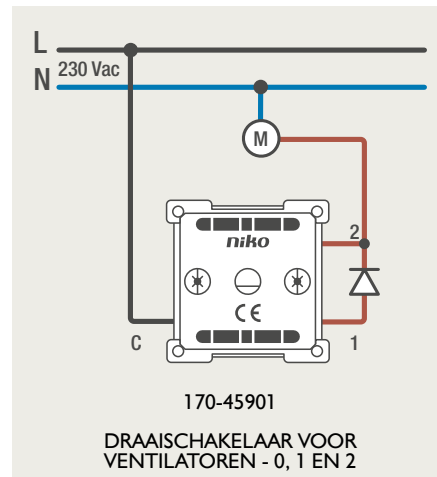

Inbouwmaterial aansluitschema's

- D.1
- D.2
- D.3
- D.4
- D.5
- D.6

De meest recente informatie vind je op www.niko.eu