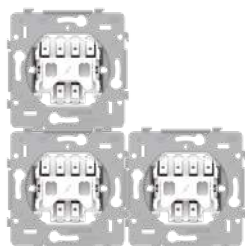

VOORDELEN

Snel en gemakkelijk geïnstalleerd

- alle aansluitklemmen zitten aan de bovenzijde van de sokkel
 - je stript en knipt alle draden eenvoudig op gelijke lengte
 - je hebt meer plaats om de draden te plooien en het mechanisme in de inbouwdoos te plaatsen
- aansluitschema, schakelsymbool en klemidentificatie in onuitwisbare inkt
- gemakkelijk op de sokkel af te meten ontmantelingslengte
- klauw- en schroefbevestiging
- klemcapaciteit: 2 x 2,5 mm²/klem