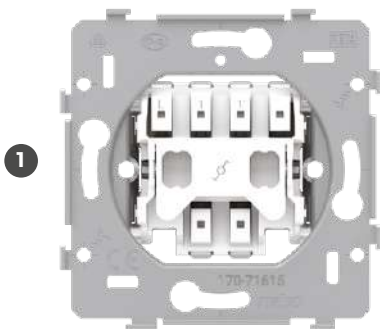

Snelle en eenvoudige montage

- 3 montagestappen
- in de hoogte verstelbare afdekplaat