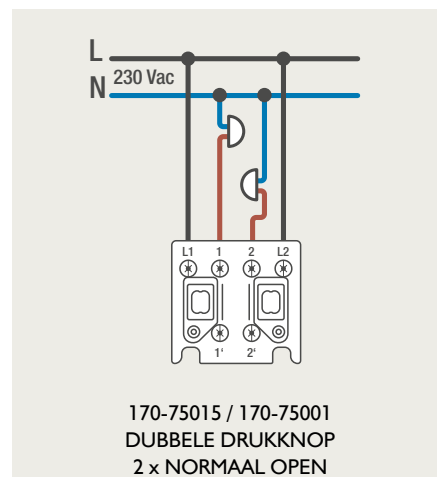

Inbouwmaterial aansluitschema's

- D.1
- D.2
- D.3
- D.4
- D.5
- D.6

De meest recente informatie vind je op www.niko.eu