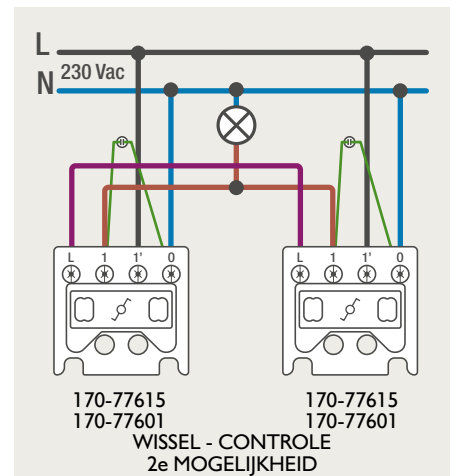

Beschermingsgraden

Weergeven van schokweerstand

De schokweerstand wordt weergegeven aan de hand van een IK-waarde en de beschermingsgraad aan de hand van de IP-code, zoals beschreven in de normen EN 62262 en IEC60529.

IP-code volgens IEC 60529: IP X1X2 - X3

X1 =	Bescherming tegen aanraking van onder spanning staande delen en tegen indringen van vaste voorwerpen	
X1 = 0		geen bescherming
X1 = 1		beschermd tegen voorwerp $\geq \varnothing 50$ mm (b.v. vuist)
X1 = 2		beschermd tegen voorwerp $\geq \varnothing 12,5$ mm (b.v. vinger)
X1 = 3		beschermd tegen voorwerp $\geq \varnothing 2,5$ mm (b.v. gereedschap)
X1 = 4		beschermd tegen voorwerp $\geq \varnothing 1$ mm (b.v. pen)
X1 = 5		beschermd tegen stof (veroorzaakt geen schade aan de werking)
X1 = 6		volledig stofdicht

X2 =	Bescherming tegen indringen van vloeistoffen	
X2 = 0		geen bescherming
X2 = 1		beschermd tegen verticaal vallende druppels (b.v. condens)
X2 = 2		beschermd tegen waterspatten tot 15° van verticale as (b.v. lichte regen)
X2 = 3		beschermd tegen vallende druppels tot 60° van verticale as (b.v. besproeien)
X2 = 4		beschermd tegen waterspatten in alle richtingen (b.v. besproeien)
X2 = 5		beschermd tegen waterstraal in alle richtingen (b.v. bespuiten)
X2 = 6		beschermd tegen krachtige waterstraal (extreme weersomstandigheden, b.v. schip)
X2 = 7		beschermd tegen tijdelijke onderdompeling
X2 = 8		beschermd tegen langdurige onderdompeling (druk)

Bijkomende letter na IP x1 x2 - ...

(voor gebruik met X1)

A	0		Bescherming tegen aanraking met de rug van de hand.
B	0,1		Bescherming tegen aanraking met een vinger.
C	1,2		Bescherming tegen aanraking met een gereedschap $\varnothing 2,5$ mm.
D	1,2,3		Bescherming tegen aanraking met een draad $\varnothing 1$ mm.

IK-waarden volgens NBN EN 62262: slagvastheid

	Hamer (massa in kg)	Valhoogte (mm)	Slagenergie (J)
00	•	•	•
01	M = 0,2 kg	h = 75 mm	0,15
02	M = 0,2 kg	h = 100 mm	0,2
03	M = 0,2 kg	h = 150 mm	0,35
04	M = 0,2 kg	h = 250 mm	0,5
05	M = 0,2 kg	h = 350 mm	0,7
06	M = 0,5 kg	h = 200 mm	1
07	M = 0,5 kg	h = 400 mm	2
08	M = 1,7 kg	h = 295 mm	5
09	M = 5 kg	h = 200 mm	10
10	M = 5 kg	h = 400 mm	20

• = geen bescherming

Chemische weerstand van polycarbonaat en PC/ASA

Weerstand bij onderdompeling op kamertemperatuur: V = voldoende; B = beperkt; O = onvoldoende

1. Koolwaterstoffen	3. Keton	5. Basen	10. Andere
superbenzine.....O	aceton.....O	natronloog geconcentreerd.....O	wasmiddel.....B
diesel/mazout.....B	4. Zuren	kaliloog geconcentreerd.....O	vaatwasmiddelen.....O
wasbenzine.....B	zoutzuur 20%.....V	ammoniak verdund.....O	javel, bleekwater, oplossing van natriumhypochloriet in water.....B
2. Alcoholen	zoutzuur tot 35%.....B	6. Oliën en vetten.....V	trichloorethyleen.....O
ethylalcohol 96%.....B	salpeterzuur 10%.....V	7. Siliconolie.....V	waterstofperoxide 30%.....V
isopropanol.....B	fosforzuur 30%.....V	8. Minerale oliën.....V	water-heet.....B
fenol.....O	zwavelzuur 30%.....V	9. Zoutoplossingen	waterige zeepoplossing.....V
glycol.....B	citroenzuur 10%.....V	natrium hypochloriet.....V	
glycerine.....B	azijnzuur 10%.....V	koud zeewater.....V	
methanol (methylalcohol).....O	azijnzuur geconcentreerd.....O		

D.1 Inbouwmaterialiaal

Aansluitschema's /