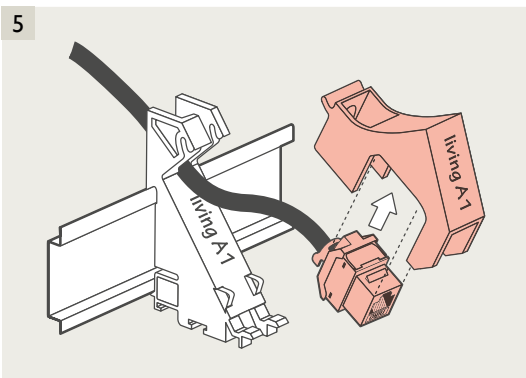

- D.1
- D.2
- D.3
- D.4
- D.5
- D.6

Demontage

Connector RJ45 STP 650-45055 / 650-45066

Montage

Demontage

DIN-rail connectoren 650-145XX / 650-111XX / 650-169XX

Demontage

D.3 Niko opbouwkit