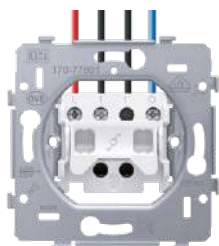

VOORDELEN

Snel en gemakkelijk geïnstalleerd

- alle aansluitklemmen zitten aan de bovenzijde van de sokkel
 - je stript en knipt alle draden eenvoudig op gelijke lengte
 - je hebt meer plaats om de draden te plooien en het mechanisme in de inbouwdoos te plaatsen
- aansluitschema, schakelsymbool en klemidentificatie in onuitwisbare inkt
- gemakkelijk op de sokkel af te meten ontmantelingslengte
- klauw- en schroefbevestiging
- klemcapaciteit: 2 x 2,5 mm²/klem