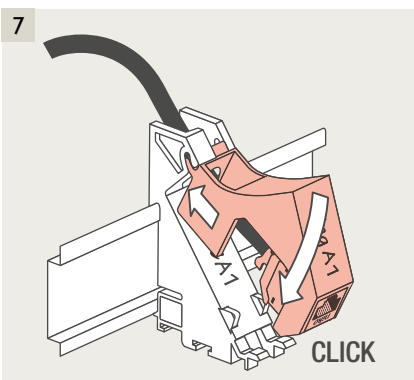

- D.1
- D.2
- D.3
- D.4
- D.5
- D.6

Demontage

Connector RJ45 STP 650-45055 / 650-45066

Montage

Demontage

DIN-rail connectoren 650-145XX / 650-111XX / 650-169XX

Demontage

D.3 Niko opbouwkit