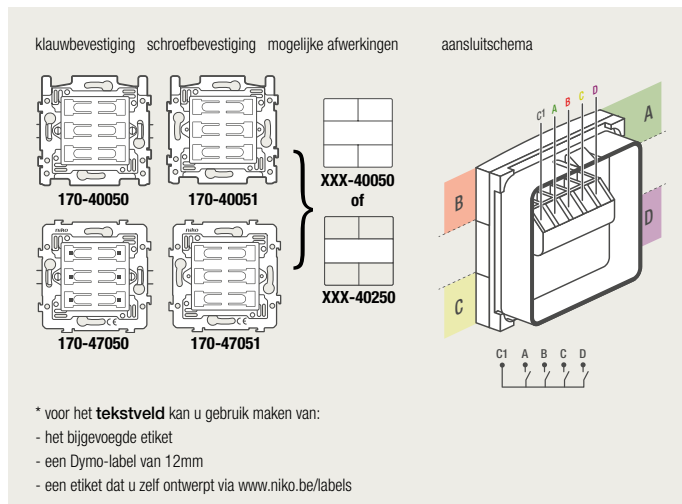

4-voudige potentiaalvrije drukknop zonder led

4-voudige potentiaalvrije drukknop met led

6-voudige potentiaalvrije drukknop zonder led

6-voudige potentiaalvrije drukknop met led

1 lichtkring vanop 2 plaatsen bedienen