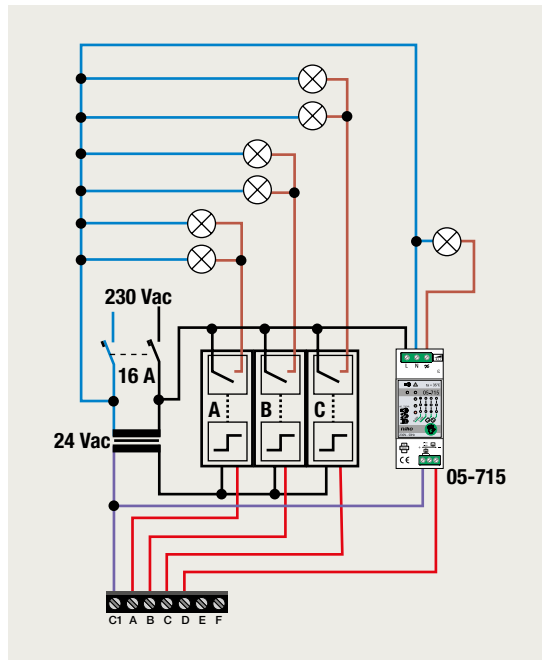

4 lichtkringen, waarvan 1 gedimd kan worden, van op 1 plaats bedienen