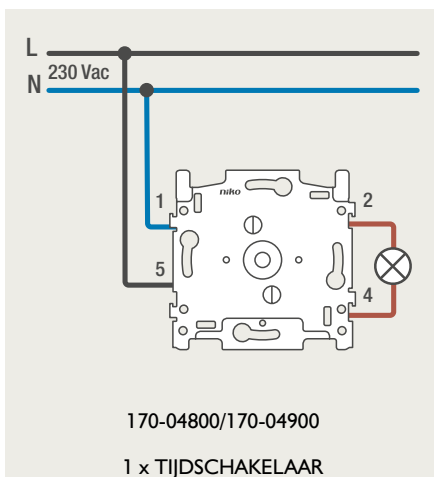

Inbouwmaterial aansluitschema's

- D.1
- D.2
- D.3
- D.4
- D.5
- D.6

De meest recente informatie vind je op www.niko.eu