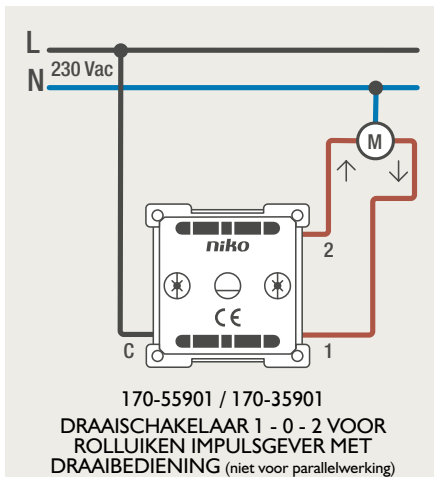

Inbouwmaterial aansluitschema's

- D.1
- D.2
- D.3
- D.4
- D.5
- D.6

De meest recente informatie vind je op www.niko.eu