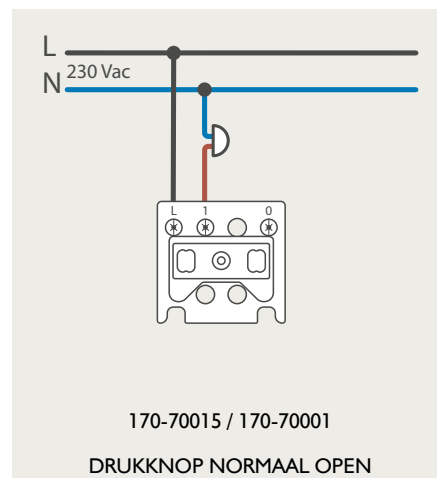

Inbouwmaterial aansluitschema's

- D.1
- D.2
- D.3
- D.4
- D.5
- D.6

De meest recente informatie vind je op www.niko.eu