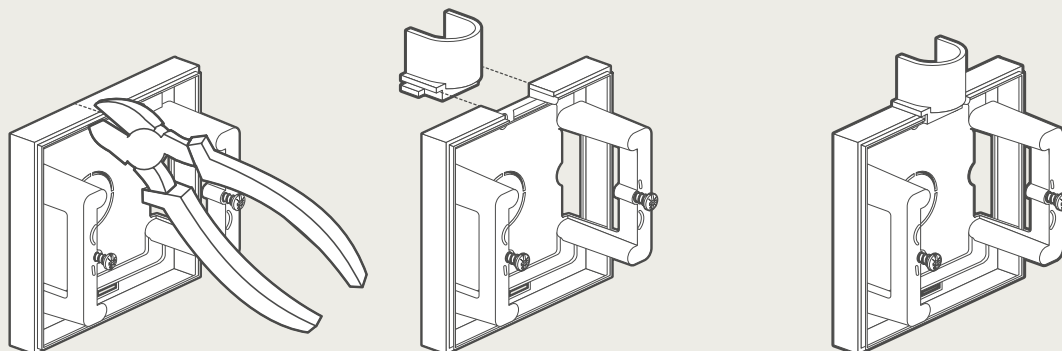

100-80100 / 101-80100 / 100-80200 / 101-80200