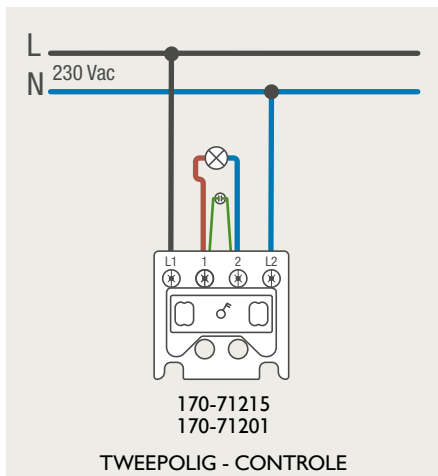

Beschermingsgraden

Weergeven van schokweerstand

De schokweerstand wordt weergegeven aan de hand van een IK-waarde en de beschermingsgraad aan de hand van de IP-code, zoals beschreven in de normen EN 62262 en IEC60529.

IP-code volgens IEC 60529: IP X1X2 - X3

X1 =	Bescherming tegen aanraking van onder spanning staande delen en tegen indringen van vaste voorwerpen	
X1 = 0		geen bescherming
X1 = 1		beschermd tegen voorwerp $\geq \varnothing 50$ mm (b.v. vuist)
X1 = 2		beschermd tegen voorwerp $\geq \varnothing 12,5$ mm (b.v. vinger)
X1 = 3		beschermd tegen voorwerp $\geq \varnothing 2,5$ mm (b.v. gereedschap)
X1 = 4		beschermd tegen voorwerp $\geq \varnothing 1$ mm (b.v. pen)
X1 = 5		beschermd tegen stof (veroorzaakt geen schade aan de werking)
X1 = 6		volledig stofdicht

X2 =	Bescherming tegen indringen van vloeistoffen	
X2 = 0		geen bescherming
X2 = 1		beschermd tegen verticaal vallende druppels (b.v. condens)
X2 = 2		beschermd tegen waterspatten tot 15° van verticale as (b.v. lichte regen)
X2 = 3		beschermd tegen vallende druppels tot 60° van verticale as (b.v. besproeien)
X2 = 4		beschermd tegen waterspatten in alle richtingen (b.v. besproeien)
X2 = 5		beschermd tegen waterstraal in alle richtingen (b.v. bespuiten)
X2 = 6		beschermd tegen krachtige waterstraal (extreme weersomstandigheden, b.v. schip)
X2 = 7		beschermd tegen tijdelijke onderdompeling
X2 = 8		beschermd tegen langdurige onderdompeling (druk)

Bijkomende letter na IP x1 x2 - ...

(voor gebruik met X1)

A	0		Bescherming tegen aanraking met de rug van de hand.
B	0,1		Bescherming tegen aanraking met een vinger.
C	1,2		Bescherming tegen aanraking met een gereedschap $\varnothing 2,5$ mm.
D	1,2,3		Bescherming tegen aanraking met een draad $\varnothing 1$ mm.

IK-waarden volgens NBN EN 62262: slagvastheid

	Hamer (massa in kg)	Valhoogte (mm)	Slagenergie (J)
00	•	•	•
01	M = 0,2 kg	h = 75 mm	0,15
02	M = 0,2 kg	h = 100 mm	0,2
03	M = 0,2 kg	h = 150 mm	0,35
04	M = 0,2 kg	h = 250 mm	0,5
05	M = 0,2 kg	h = 350 mm	0,7
06	M = 0,5 kg	h = 200 mm	1
07	M = 0,5 kg	h = 400 mm	2
08	M = 1,7 kg	h = 295 mm	5
09	M = 5 kg	h = 200 mm	10
10	M = 5 kg	h = 400 mm	20

• = geen bescherming

Chemische weerstand van polycarbonaat en PC/ASA

Weerstand bij onderdompeling op kamertemperatuur: V = voldoende; B = beperkt; O = onvoldoende

1. Koolwaterstoffen	3. Keton	5. Basen	10. Andere
superbenzine.....O	aceton.....O	natronloog geconcentreerd.....O	wasmiddel.....B
diesel/mazout.....B	4. Zuren	kaliloog geconcentreerd.....O	vaatwasmiddelen.....O
wasbenzine.....B	zoutzuur 20%.....V	ammoniak verdund.....O	javel, bleekwater, oplossing van natriumhypochloriet in water.....B
2. Alcoholen	zoutzuur tot 35%.....B	6. Oliën en vetten.....V	trichloorethyleen.....O
ethylalcohol 96%.....B	salpeterzuur 10%.....V	7. Siliconolie.....V	waterstofperoxide 30%.....V
isopropanol.....B	fosforzuur 30%.....V	8. Minerale oliën.....V	water-heet.....B
fenol.....O	zwavelzuur 30%.....V	9. Zoutoplossingen	waterige zeepoplossing.....V
glycol.....B	citroenzuur 10%.....V	natrium hypochloriet.....V	
glycerine.....B	azijnzuur 10%.....V	koud zeewater.....V	
methanol (methylalcohol).....O	azijnzuur geconcentreerd.....O		

D.1 Inbouwmaterialiaal

Aansluitschema's /