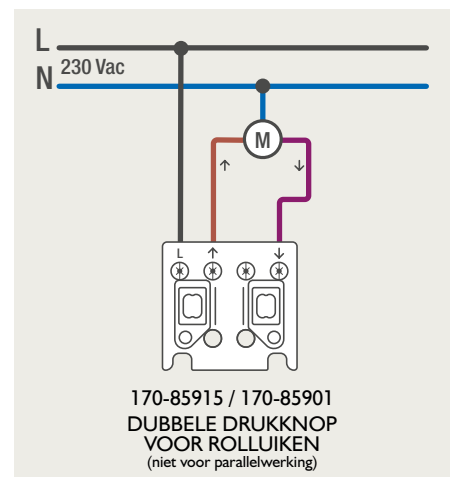

Beschermingsgraden

Weergeven van schokweerstand

De schokweerstand wordt weergegeven aan de hand van een IK-waarde en de beschermingsgraad aan de hand van de IP-code, zoals beschreven in de normen EN 62262 en IEC60529.

IP-code volgens IEC 60529: IP X1X2 - X3

X1 =	Bescherming tegen aanraking van onder spanning staande delen en tegen indringen van vaste voorwerpen	
X1 = 0		geen bescherming
X1 = 1		beschermd tegen voorwerp $\geq \varnothing 50$ mm (b.v. vuist)
X1 = 2		beschermd tegen voorwerp $\geq \varnothing 12,5$ mm (b.v. vinger)
X1 = 3		beschermd tegen voorwerp $\geq \varnothing 2,5$ mm (b.v. gereedschap)
X1 = 4		beschermd tegen voorwerp $\geq \varnothing 1$ mm (b.v. pen)
X1 = 5		beschermd tegen stof (veroorzaakt geen schade aan de werking)
X1 = 6		volledig stofdicht

X2 =	Bescherming tegen indringen van vloeistoffen	
X2 = 0		geen bescherming
X2 = 1		beschermd tegen verticaal vallende druppels (b.v. condens)
X2 = 2		beschermd tegen waterspatten tot 15° van verticale as (b.v. lichte regen)
X2 = 3		beschermd tegen vallende druppels tot 60° van verticale as (b.v. besproeien)
X2 = 4		beschermd tegen waterspatten in alle richtingen (b.v. besproeien)
X2 = 5		beschermd tegen waterstraal in alle richtingen (b.v. bespuiten)
X2 = 6		beschermd tegen krachtige waterstraal (extreme weersomstandigheden, b.v. schip)
X2 = 7		beschermd tegen tijdelijke onderdompeling
X2 = 8		beschermd tegen langdurige onderdompeling (druk)

Bijkomende letter na IP x1 x2 - ...

(voor gebruik met X1)

A	0		Bescherming tegen aanraking met de rug van de hand.
B	0,1		Bescherming tegen aanraking met een vinger.
C	1,2		Bescherming tegen aanraking met een gereedschap $\varnothing 2,5$ mm.
D	1,2,3		Bescherming tegen aanraking met een draad $\varnothing 1$ mm.

IK-waarden volgens NBN EN 62262: slagvastheid

	Hamer (massa in kg)	Valhoogte (mm)	Slagenergie (J)
00	•	•	•
01	M = 0,2 kg	h = 75 mm	0,15
02	M = 0,2 kg	h = 100 mm	0,2
03	M = 0,2 kg	h = 150 mm	0,35
04	M = 0,2 kg	h = 250 mm	0,5
05	M = 0,2 kg	h = 350 mm	0,7
06	M = 0,5 kg	h = 200 mm	1
07	M = 0,5 kg	h = 400 mm	2
08	M = 1,7 kg	h = 295 mm	5
09	M = 5 kg	h = 200 mm	10
10	M = 5 kg	h = 400 mm	20

• = geen bescherming

Chemische weerstand van polycarbonaat en PC/ASA

Weerstand bij onderdompeling op kamertemperatuur: V = voldoende; B = beperkt; O = onvoldoende

1. Koolwaterstoffen	3. Keton	5. Basen	10. Andere
superbenzine.....O	aceton.....O	natronloog geconcentreerd.....O	wasmiddel.....B
diesel/mazout.....B	4. Zuren	kaliloog geconcentreerd.....O	vaatwasmiddelen.....O
wasbenzine.....B	zoutzuur 20%.....V	ammoniak verdund.....O	javel, bleekwater, oplossing van natriumhypochloriet in water.....B
2. Alcoholen	zoutzuur tot 35%.....B	6. Oliën en vetten.....V	trichloorethyleen.....O
ethylalcohol 96%.....B	salpeterzuur 10%.....V	7. Siliconolie.....V	waterstofperoxide 30%.....V
isopropanol.....B	fosforzuur 30%.....V	8. Minerale oliën.....V	water-heet.....B
fenol.....O	zwavelzuur 30%.....V	9. Zoutoplossingen	waterige zeepoplossing.....V
glycol.....B	citroenzuur 10%.....V	natrium hypochloriet.....V	
glycerine.....B	azijnzuur 10%.....V	koud zeewater.....V	
methanol (methylalcohol).....O	azijnzuur geconcentreerd.....O		

D.1 Inbouwmaterialiaal

Aansluitschema's /