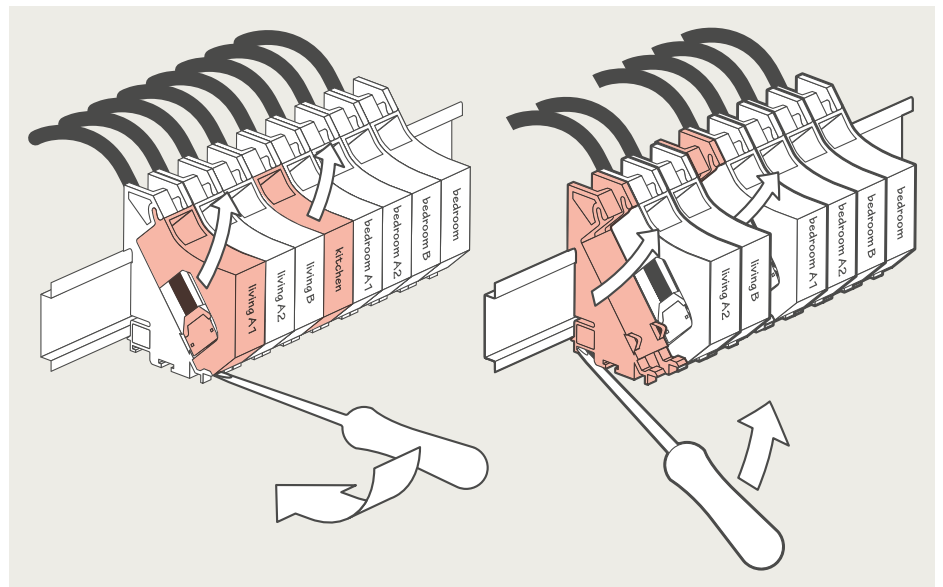

- D.1
- D.2
- D.3
- D.4
- D.5
- D.6

Demontage

Connector RJ45 STP 650-45055 / 650-45066

Montage

Demontage

DIN-rail connectoren 650-145XX / 650-111XX / 650-169XX

Demontage

D.3 Niko opbouwkit