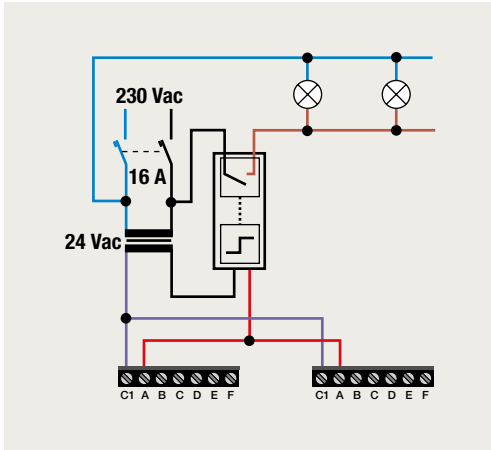

4-voudige potentiaalvrije drukknop zonder led

4-voudige potentiaalvrije drukknop met led

6-voudige potentiaalvrije drukknop zonder led

6-voudige potentiaalvrije drukknop met led

1 lichtkring vanop 2 plaatsen bedienen