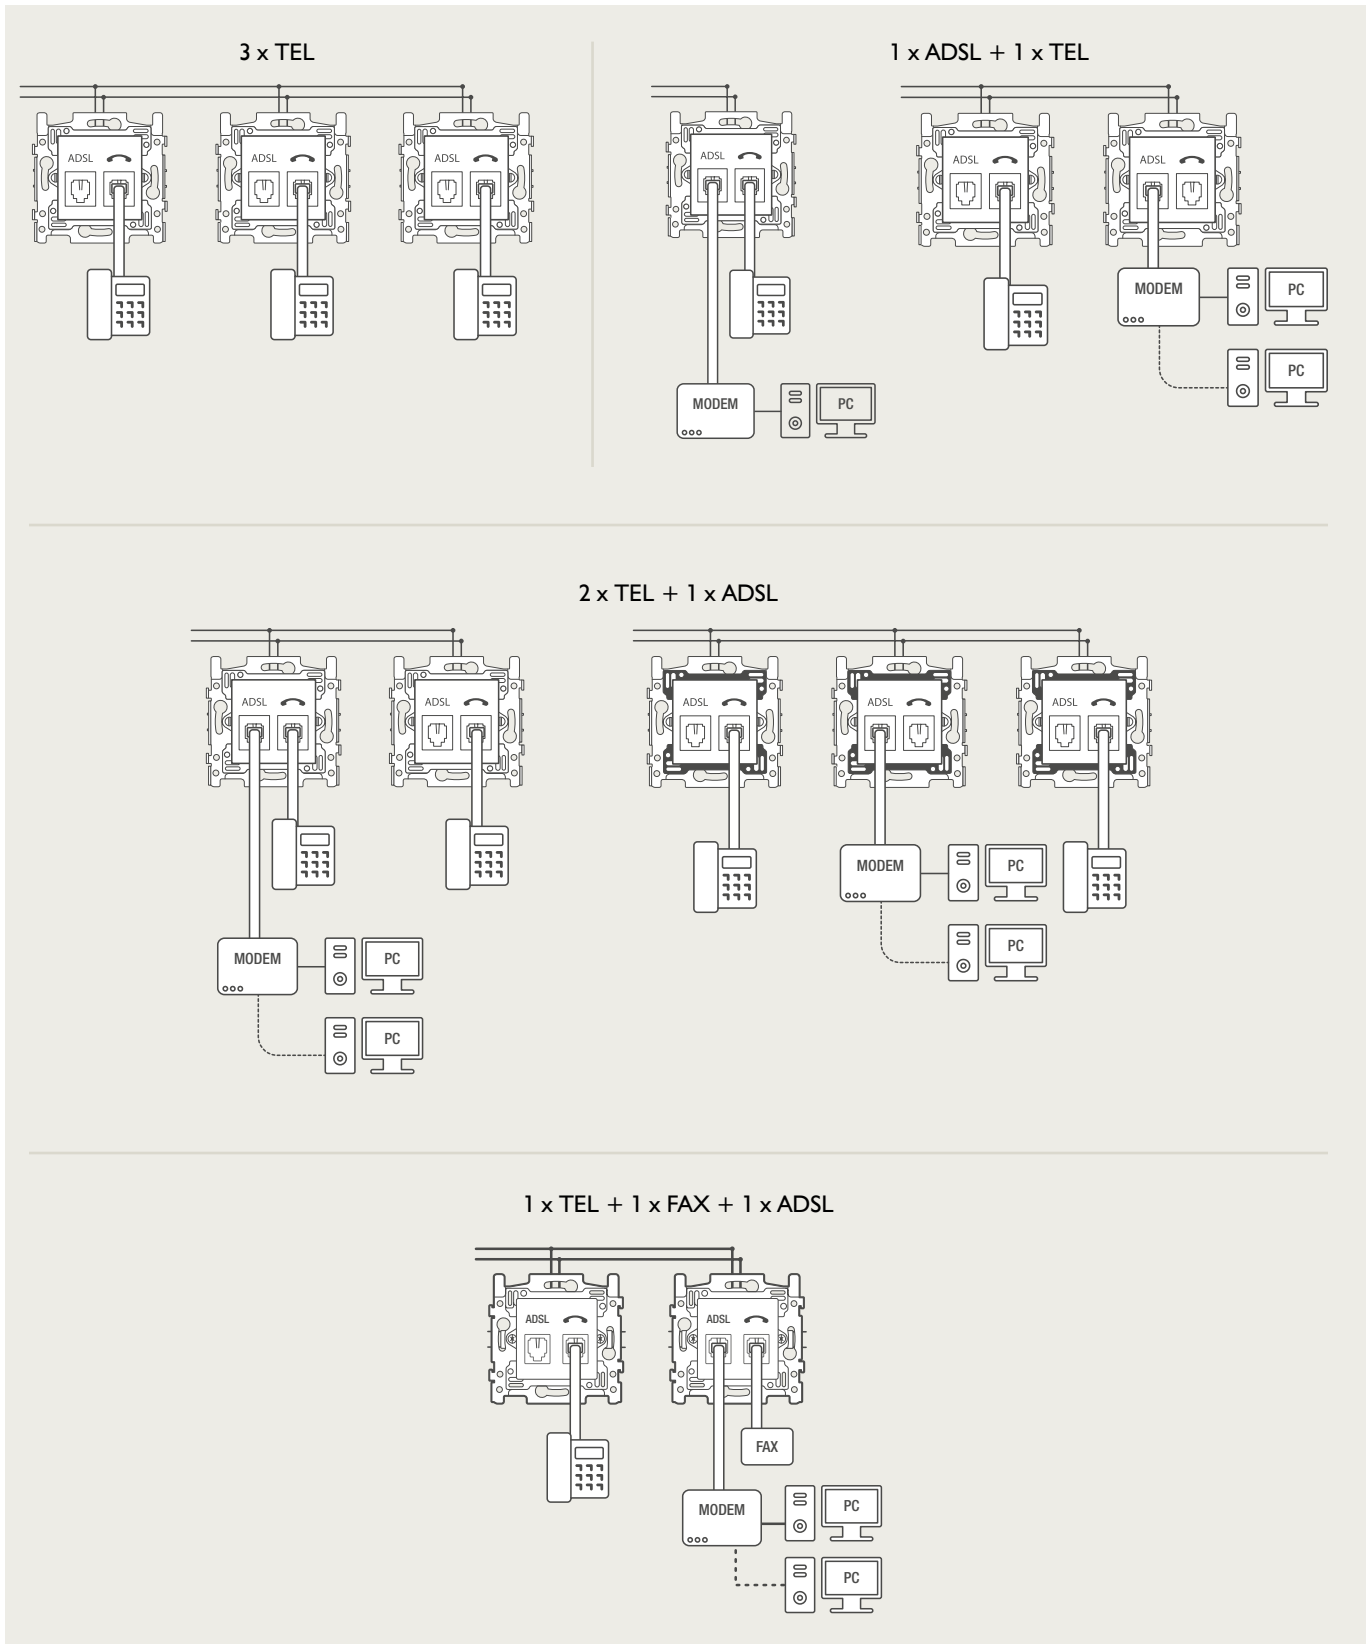

montagevoorbeelden

Er mogen max. 3 ADSL-splitters in parallel geplaatst worden waarop max. 1 ADSL-modem mag aangesloten worden. Telefoontoestellen worden parallel geschakeld.

D.1
D.2
D.3
D.4
D.5
D.6