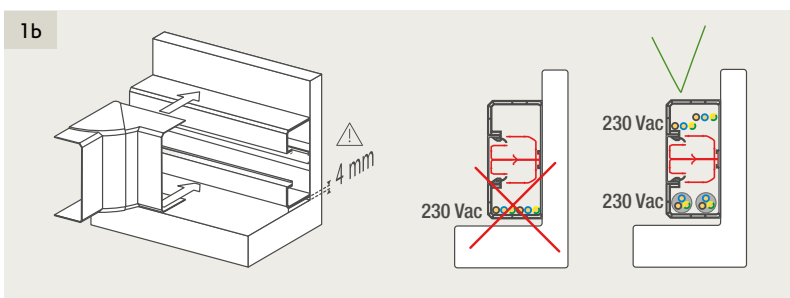

D.3

D.4

D.5

D.6

D.5 Installatiekanalen

2

		110 x 50 mm	160 x 50 mm
230 Vac 3 x 2,5 mm ²	ZONE 1	7	7
	ZONE 2	4	4
UTP ø 6 mm	ZONE 1	21	24
	ZONE 2	12	14
FTP ø 8 mm	ZONE 1	15	16
	ZONE 2	8	7
ZONE 1		1250 mm ²	1250 mm ²
ZONE 2		662 mm ²	662 mm ²