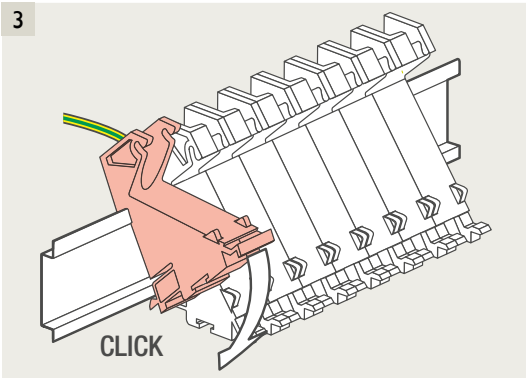

- D.1
- D.2
- D.3
- D.4
- D.5
- D.6

Demontage

Connector RJ45 STP 650-45055 / 650-45066

Montage

Demontage

DIN-rail connectoren 650-145XX / 650-111XX / 650-169XX

Demontage

D.3 Niko opbouwkit