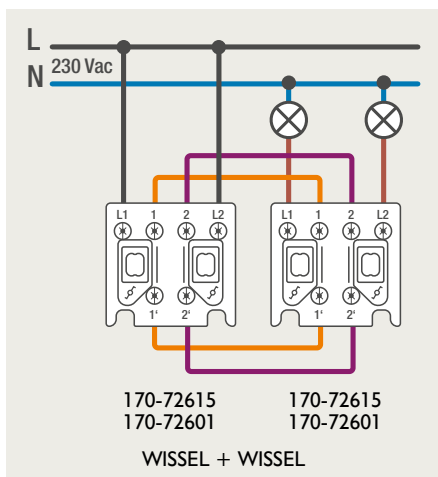

Beschermingsgraden

Weergeven van schokweerstand

De schokweerstand wordt weergegeven aan de hand van een IK-waarde en de beschermingsgraad aan de hand van de IP-code, zoals beschreven in de normen EN 62262 en IEC60529.

IP-code volgens IEC 60529: IP X1X2 - X3

X1 =	Bescherming tegen aanraking van onder spanning staande delen en tegen indringen van vaste voorwerpen	
X1 = 0		geen bescherming
X1 = 1		beschermd tegen voorwerp $\geq \varnothing 50$ mm (b.v. vuist)
X1 = 2		beschermd tegen voorwerp $\geq \varnothing 12,5$ mm (b.v. vinger)
X1 = 3		beschermd tegen voorwerp $\geq \varnothing 2,5$ mm (b.v. gereedschap)
X1 = 4		beschermd tegen voorwerp $\geq \varnothing 1$ mm (b.v. pen)
X1 = 5		beschermd tegen stof (veroorzaakt geen schade aan de werking)
X1 = 6		volledig stofdicht

X2 =	Bescherming tegen indringen van vloeistoffen	
X2 = 0		geen bescherming
X2 = 1		beschermd tegen verticaal vallende druppels (b.v. condens)
X2 = 2		beschermd tegen waterspatten tot 15° van verticale as (b.v. lichte regen)
X2 = 3		beschermd tegen vallende druppels tot 60° van verticale as (b.v. besproeien)
X2 = 4		beschermd tegen waterspatten in alle richtingen (b.v. besproeien)
X2 = 5		beschermd tegen waterstraal in alle richtingen (b.v. bespuiten)
X2 = 6		beschermd tegen krachtige waterstraal (extreme weersomstandigheden, b.v. schip)
X2 = 7		beschermd tegen tijdelijke onderdompeling
X2 = 8		beschermd tegen langdurige onderdompeling (druk)

Bijkomende letter na IP x1 x2 - ...

(voor gebruik met X1)

A	0		Bescherming tegen aanraking met de rug van de hand.
B	0,1		Bescherming tegen aanraking met een vinger.
C	1,2		Bescherming tegen aanraking met een gereedschap $\varnothing 2,5$ mm.
D	1,2,3		Bescherming tegen aanraking met een draad $\varnothing 1$ mm.

IK-waarden volgens NBN EN 62262: slagvastheid

	Hamer (massa in kg)	Valhoogte (mm)	Slagenergie (J)
00	•	•	•
01	M = 0,2 kg	h = 75 mm	0,15
02	M = 0,2 kg	h = 100 mm	0,2
03	M = 0,2 kg	h = 150 mm	0,35
04	M = 0,2 kg	h = 250 mm	0,5
05	M = 0,2 kg	h = 350 mm	0,7
06	M = 0,5 kg	h = 200 mm	1
07	M = 0,5 kg	h = 400 mm	2
08	M = 1,7 kg	h = 295 mm	5
09	M = 5 kg	h = 200 mm	10
10	M = 5 kg	h = 400 mm	20

• = geen bescherming

Chemische weerstand van polycarbonaat en PC/ASA

Weerstand bij onderdompeling op kamertemperatuur: V = voldoende; B = beperkt; O = onvoldoende

1. Koolwaterstoffen	3. Keton	5. Basen	10. Andere
superbenzine.....O	aceton.....O	natronloog geconcentreerd.....O	wasmiddel.....B
diesel/mazout.....B	4. Zuren	kaliloog geconcentreerd.....O	vaatwasmiddelen.....O
wasbenzine.....B	zoutzuur 20%.....V	ammoniak verdund.....O	javel, bleekwater, oplossing van natriumhypochloriet in water.....B
2. Alcoholen	zoutzuur tot 35%.....B	6. Oliën en vetten.....V	trichloorethyleen.....O
ethylalcohol 96%.....B	salpeterzuur 10%.....V	7. Siliconolie.....V	waterstofperoxide 30%.....V
isopropanol.....B	fosforzuur 30%.....V	8. Minerale oliën.....V	water-heet.....B
fenol.....O	zwavelzuur 30%.....V	9. Zoutoplossingen	waterige zeepoplossing.....V
glycol.....B	citroenzuur 10%.....V	natrium hypochloriet.....V	
glycerine.....B	azijnzuur 10%.....V	koud zeewater.....V	
methanol (methylalcohol).....O	azijnzuur geconcentreerd.....O		

D.1 Inbouwmaterialiaal

Aansluitschema's /