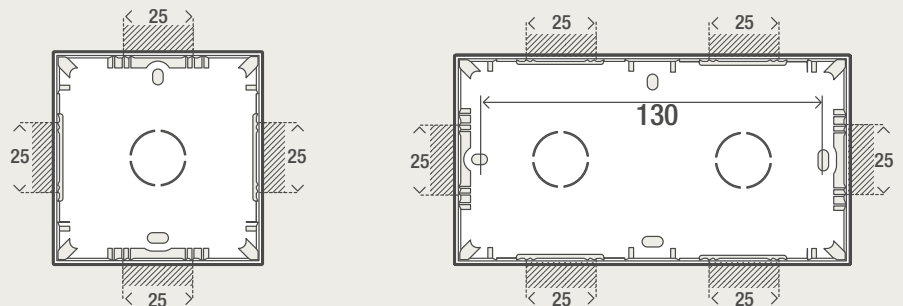

D.3 Niko opbouwkit

100-80100 / 101-80100 / 100-80200 / 101-80200

- D.1
- D.2
- D.3
- D.4
- D.5
- **D.6**