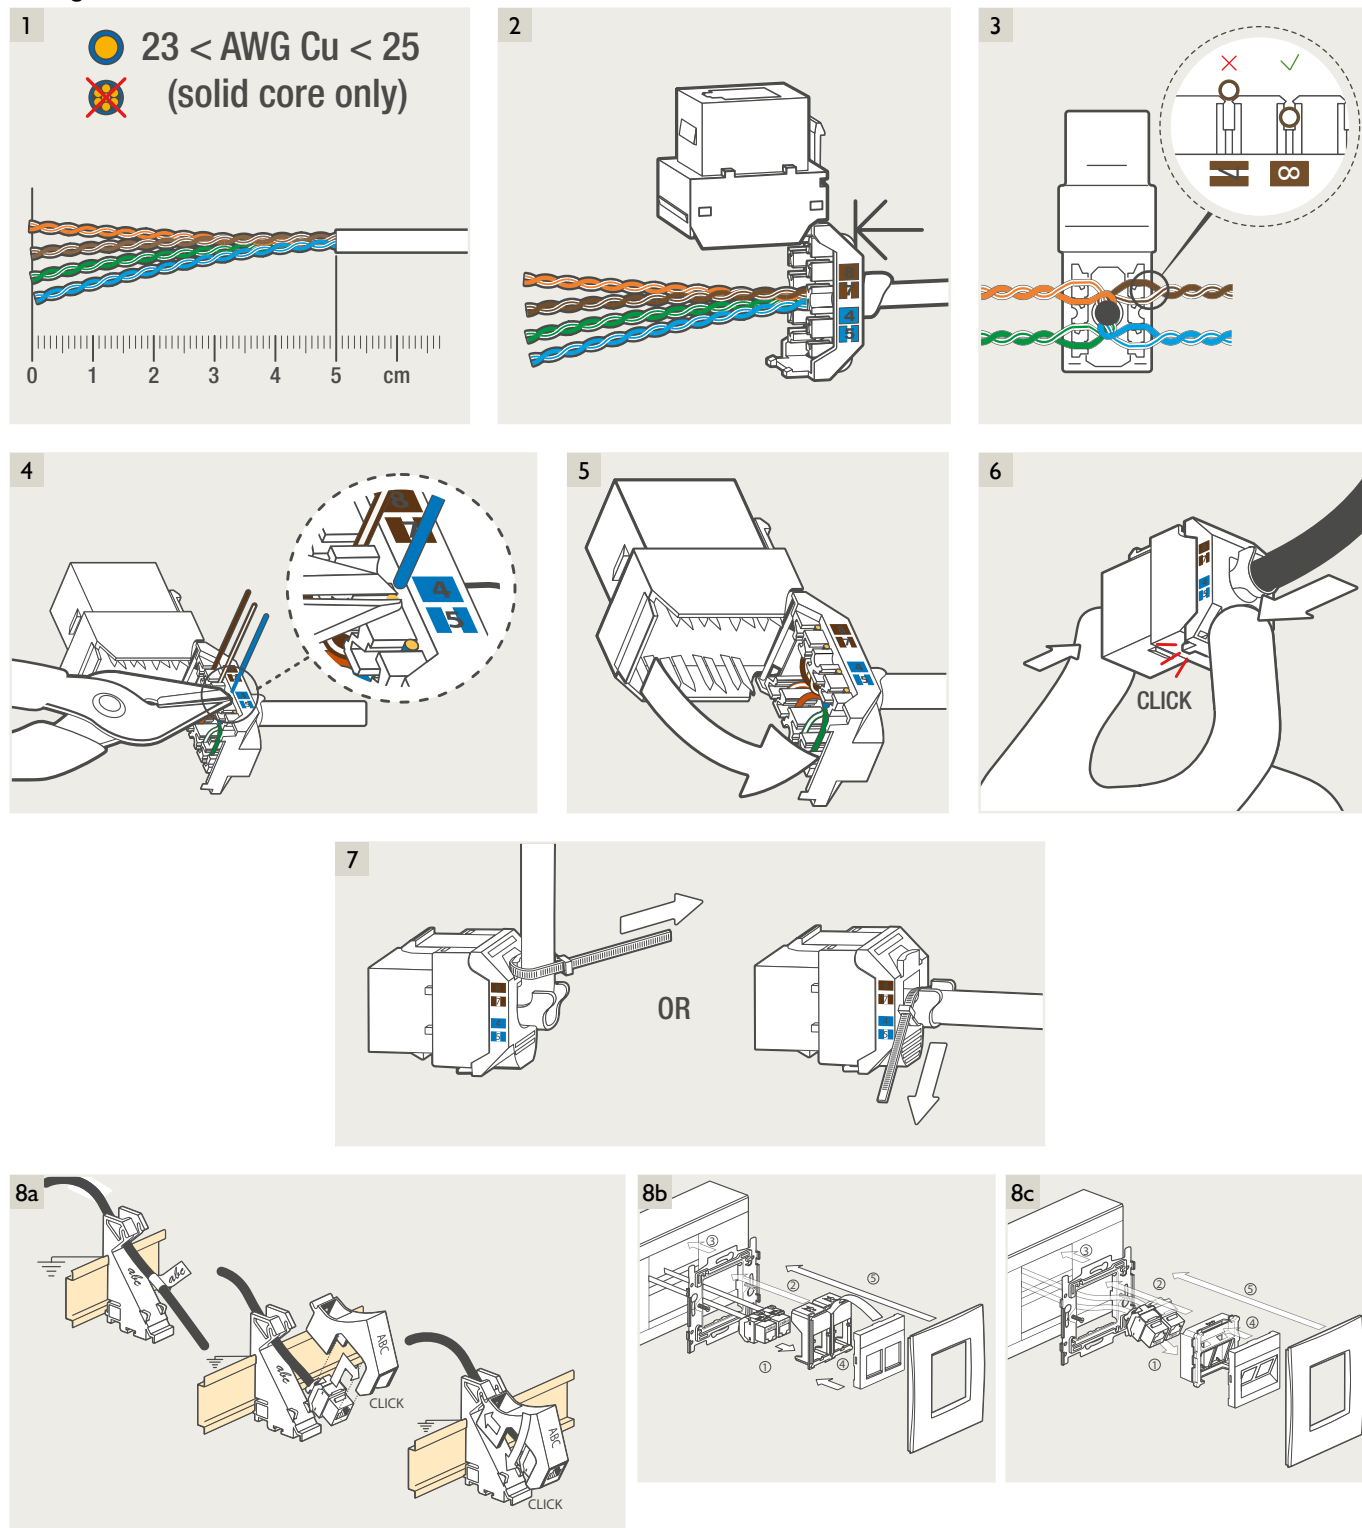

- D.1
- D.2
- D.3
- D.4
- D.5
- D.6

Demontage

Connector RJ45 STP 650-45055 / 650-45066

Montage

Demontage

DIN-rail connectoren 650-145XX / 650-111XX / 650-169XX

Demontage

D.3 Niko opbouwkit