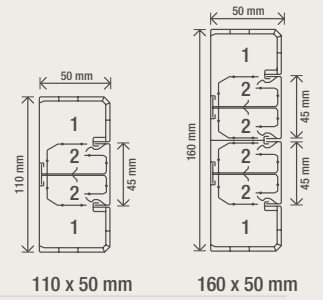

D.3

D.4

D.5

D.6

D.5 Installatiekanalen

2

		110 x 50 mm	160 x 50 mm
230 Vac 3 x 2,5 mm ²	ZONE 1	7	7
	ZONE 2	4	4
UTP ø 6 mm	ZONE 1	21	24
	ZONE 2	12	14
FTP ø 8 mm	ZONE 1	15	16
	ZONE 2	8	7
ZONE 1		1250 mm ²	1250 mm ²
ZONE 2		662 mm ²	662 mm ²