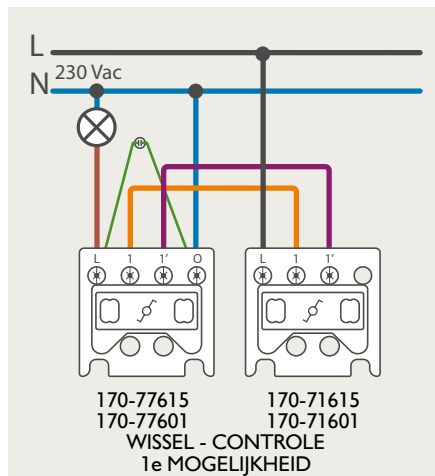

Beschermingsgraden

Weergeven van schokweerstand

De schokweerstand wordt weergegeven aan de hand van een IK-waarde en de beschermingsgraad aan de hand van de IP-code, zoals beschreven in de normen EN 62262 en IEC60529.

IP-code volgens IEC 60529: IP X1X2 - X3

X1 =	Bescherming tegen aanraking van onder spanning staande delen en tegen indringen van vaste voorwerpen	
X1 = 0		geen bescherming
X1 = 1		beschermd tegen voorwerp $\geq \varnothing 50$ mm (b.v. vuist)
X1 = 2		beschermd tegen voorwerp $\geq \varnothing 12,5$ mm (b.v. vinger)
X1 = 3		beschermd tegen voorwerp $\geq \varnothing 2,5$ mm (b.v. gereedschap)
X1 = 4		beschermd tegen voorwerp $\geq \varnothing 1$ mm (b.v. pen)
X1 = 5		beschermd tegen stof (veroorzaakt geen schade aan de werking)
X1 = 6		volledig stofdicht

X2 =	Bescherming tegen indringen van vloeistoffen	
X2 = 0		geen bescherming
X2 = 1		beschermd tegen verticaal vallende druppels (b.v. condens)
X2 = 2		beschermd tegen waterspatten tot 15° van verticale as (b.v. lichte regen)
X2 = 3		beschermd tegen vallende druppels tot 60° van verticale as (b.v. besproeien)
X2 = 4		beschermd tegen waterspatten in alle richtingen (b.v. besproeien)
X2 = 5		beschermd tegen waterstraal in alle richtingen (b.v. bespuiten)
X2 = 6		beschermd tegen krachtige waterstraal (extreme weersomstandigheden, b.v. schip)
X2 = 7		beschermd tegen tijdelijke onderdompeling
X2 = 8		beschermd tegen langdurige onderdompeling (druk)

Bijkomende letter na IP x1 x2 - ...

(voor gebruik met X1)

A	0		Bescherming tegen aanraking met de rug van de hand.
B	0,1		Bescherming tegen aanraking met een vinger.
C	1,2		Bescherming tegen aanraking met een gereedschap $\varnothing 2,5$ mm.
D	1,2,3		Bescherming tegen aanraking met een draad $\varnothing 1$ mm.

IK-waarden volgens NBN EN 62262: slagvastheid

	Hamer (massa in kg)	Valhoogte (mm)	Slagenergie (J)
00	•	•	•
01	M = 0,2 kg	h = 75 mm	0,15
02	M = 0,2 kg	h = 100 mm	0,2
03	M = 0,2 kg	h = 150 mm	0,35
04	M = 0,2 kg	h = 250 mm	0,5
05	M = 0,2 kg	h = 350 mm	0,7
06	M = 0,5 kg	h = 200 mm	1
07	M = 0,5 kg	h = 400 mm	2
08	M = 1,7 kg	h = 295 mm	5
09	M = 5 kg	h = 200 mm	10
10	M = 5 kg	h = 400 mm	20

• = geen bescherming

Chemische weerstand van polycarbonaat en PC/ASA

Weerstand bij onderdompeling op kamertemperatuur: V = voldoende; B = beperkt; O = onvoldoende

1. Koolwaterstoffen	3. Keton	5. Basen	10. Andere
superbenzine.....O	aceton.....O	natronloog geconcentreerd.....O	wasmiddel.....B
diesel/mazout.....B	4. Zuren	kaliloog geconcentreerd.....O	vaatwasmiddelen.....O
wasbenzine.....B	zoutzuur 20%.....V	ammoniak verdund.....O	javel, bleekwater, oplossing van natriumhypochloriet in water.....B
2. Alcoholen	zoutzuur tot 35%.....B	6. Oliën en vetten.....V	trichloorethyleen.....O
ethylalcohol 96%.....B	salpeterzuur 10%.....V	7. Siliconolie.....V	waterstofperoxide 30%.....V
isopropanol.....B	fosforzuur 30%.....V	8. Minerale oliën.....V	water-heet.....B
fenol.....O	zwavelzuur 30%.....V	9. Zoutoplossingen	waterige zeepoplossing.....V
glycol.....B	citroenzuur 10%.....V	natrium hypochloriet.....V	
glycerine.....B	azijnzuur 10%.....V	koud zeewater.....V	
methanol (methylalcohol).....O	azijnzuur geconcentreerd.....O		

D.1 Inbouwmaterialiaal

Aansluitschema's /