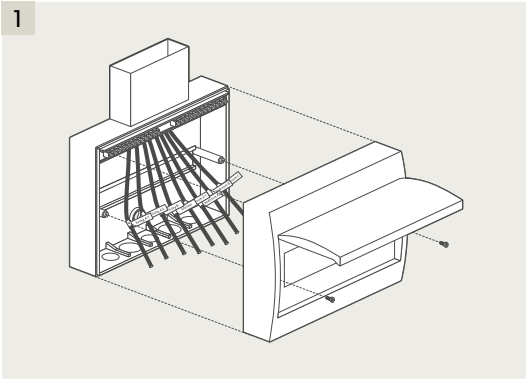

- D.1
- D.2
- D.3
- D.4
- D.5
- D.6

Demontage

Connector RJ45 STP 650-45055 / 650-45066

Montage

Demontage

DIN-rail connectoren 650-145XX / 650-111XX / 650-169XX

Demontage

D.3 Niko opbouwkit