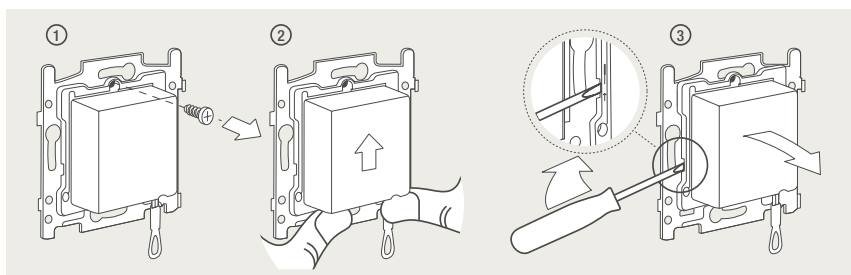

Drukknopfunctie 1XX-63906

Demontage trekmodule

Module (24 V) met 4 of 6 potentiaalvrije drukknoppen

- De module (24 V) met 4 of 6 potentiaalvrije drukknoppen dient om afstandsschakelaars (telerruptoren) en domoticasystemen aan te sturen. Bij het aansturen van een Niko Home Control installatie kan de interface voor drukknoppen (550-20000) gebruikt worden! Andere aansluitschema's aangaande Niko Home Control vindt u in het technische gedeelte van de catalogus en op de website.
- Aansluitschema's: zie bijlage