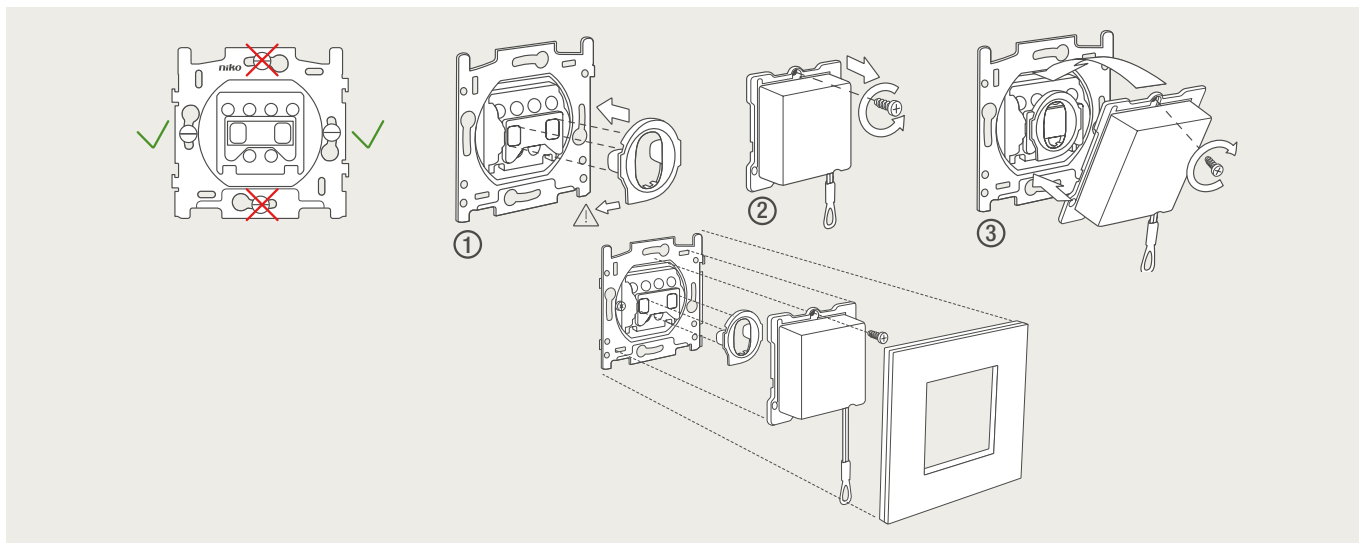

Drukknopfunctie 1XX-63906

Demontage trekmodule

Module (24 V) met 4 of 6 potentiaalvrije drukknoppen

- De module (24 V) met 4 of 6 potentiaalvrije drukknoppen dient om afstandsschakelaars (telerruptoren) en domoticasystemen aan te sturen. Bij het aansturen van een Niko Home Control installatie kan de interface voor drukknoppen (550-20000) gebruikt worden! Andere aansluitschema's aangaande Niko Home Control vindt u in het technische gedeelte van de catalogus en op de website.
- Aansluitschema's: zie bijlage