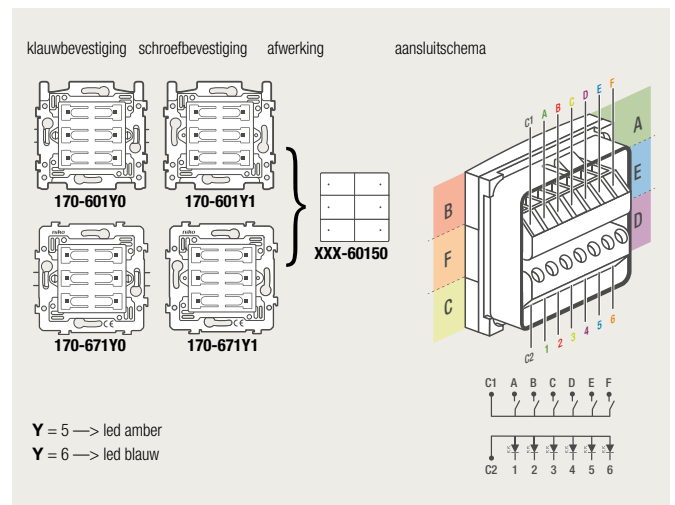

4-voudige potentiaalvrije drukknop zonder led

4-voudige potentiaalvrije drukknop met led

6-voudige potentiaalvrije drukknop zonder led

6-voudige potentiaalvrije drukknop met led

1 lichtkring vanop 2 plaatsen bedienen