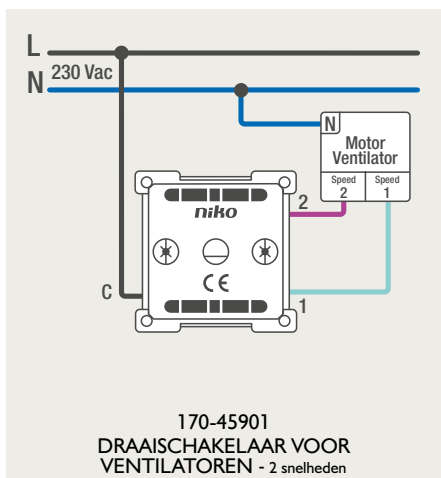

Inbouwmaterial aansluitschema's

- D.1
- D.2
- D.3
- D.4
- D.5
- D.6

De meest recente informatie vind je op www.niko.eu