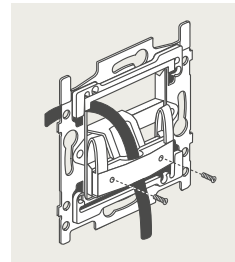

D.1

D.2

D.3

D.4

D.5

D.6

De meest recente informatie vind je op www.niko.eu