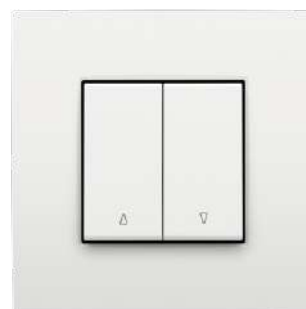

Niko Intense white