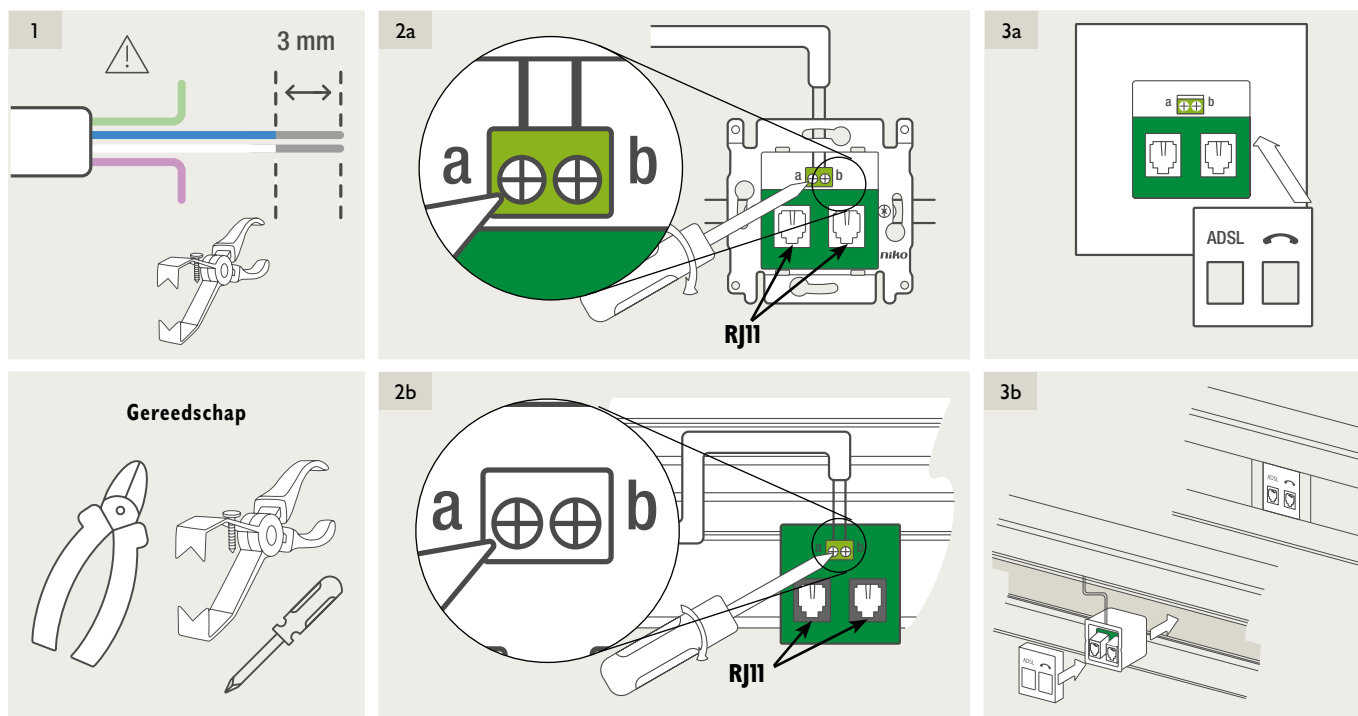

Bedrading en montage

170-79090 / 170-79091 / 100-69090 / 101-69090 / 101-69092

Gereedschap