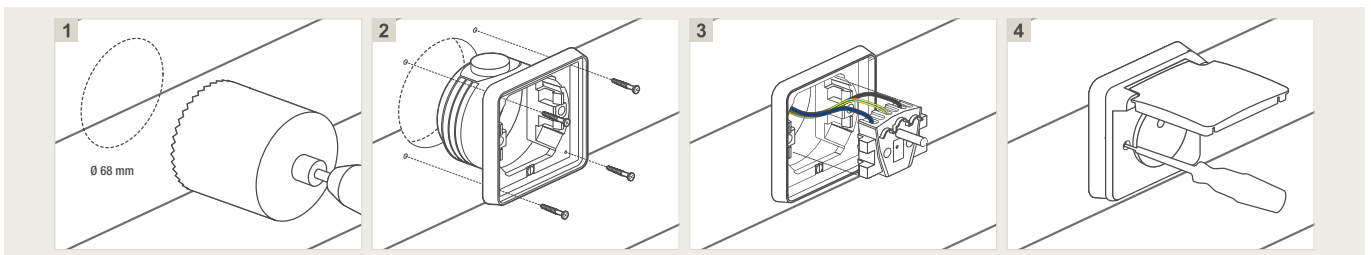

Niko Hydro - Inbouwkader (7XX-73000) voor het inbouwen van Niko Hydro functies in panelen

Voor inbouw in panelen:

1. Boor een gat met een diameter van 68 mm.
2. Breng de bedrading binnen in de doos en schroef het inbouwkader vast in de daartoe voorziene schroefgaten.
3. 3/4. Sluit de functie aan en werk verder af.