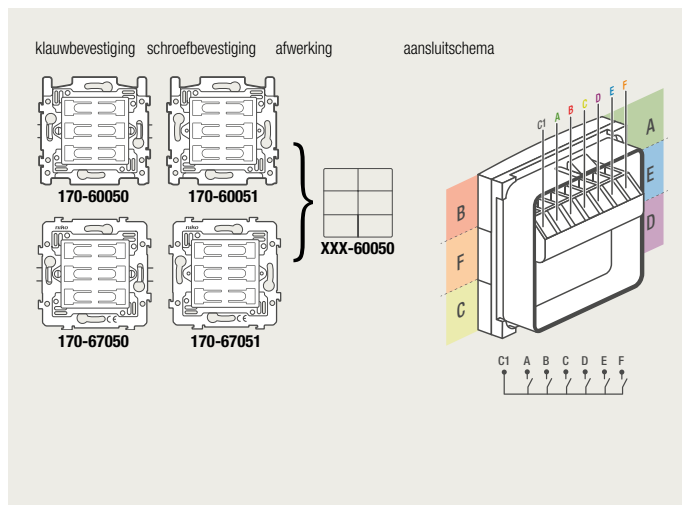

4-voudige potentiaalvrije drukknop zonder led

4-voudige potentiaalvrije drukknop met led

6-voudige potentiaalvrije drukknop zonder led

6-voudige potentiaalvrije drukknop met led

1 lichtkring vanop 2 plaatsen bedienen