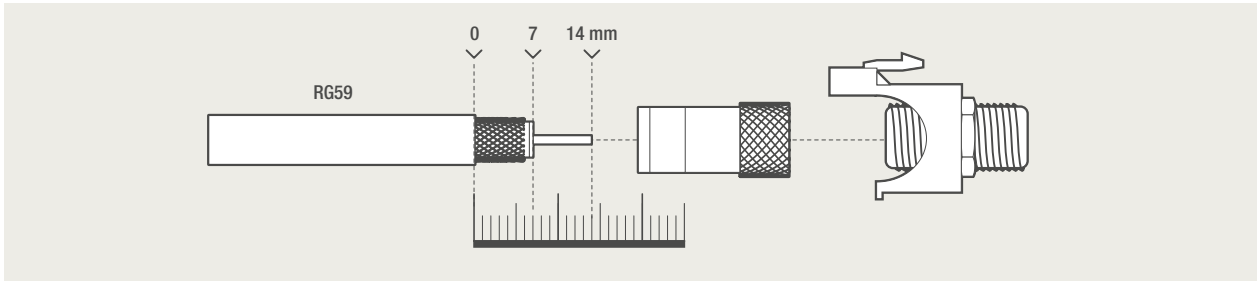

650-16900 Coax F-connector TV (RG59)