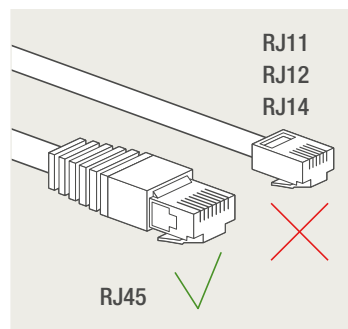

- D.1
- D.2
- D.3
- D.4
- D.5
- D.6

Demontage

Connector RJ45 STP 650-45055 / 650-45066

Montage

Demontage

DIN-rail connectoren 650-145XX / 650-111XX / 650-169XX

Demontage

D.3 Niko opbouwkit