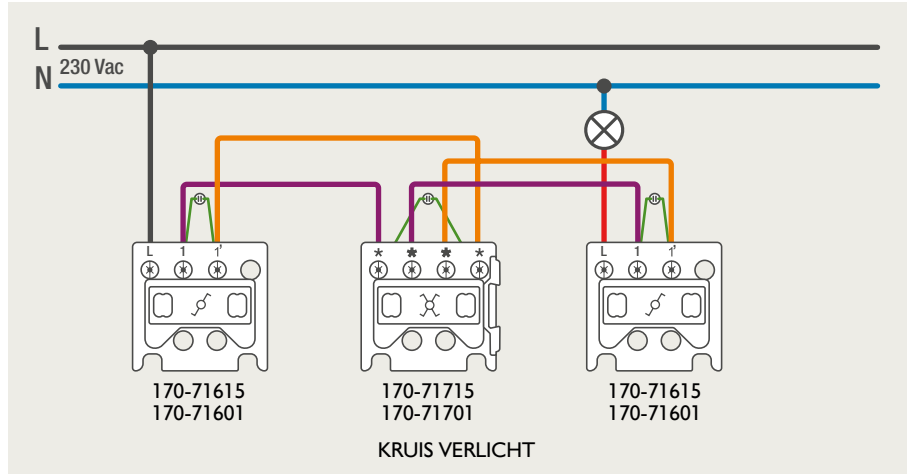

Beschermingsgraden

Weergeven van schokweerstand

De schokweerstand wordt weergegeven aan de hand van een IK-waarde en de beschermingsgraad aan de hand van de IP-code, zoals beschreven in de normen EN 62262 en IEC60529.

IP-code volgens IEC 60529: IP X1X2 - X3

X1 =	Bescherming tegen aanraking van onder spanning staande delen en tegen indringen van vaste voorwerpen	
X1 = 0		geen bescherming
X1 = 1		beschermd tegen voorwerp $\geq \varnothing 50$ mm (b.v. vuist)
X1 = 2		beschermd tegen voorwerp $\geq \varnothing 12,5$ mm (b.v. vinger)
X1 = 3		beschermd tegen voorwerp $\geq \varnothing 2,5$ mm (b.v. gereedschap)
X1 = 4		beschermd tegen voorwerp $\geq \varnothing 1$ mm (b.v. pen)
X1 = 5		beschermd tegen stof (veroorzaakt geen schade aan de werking)
X1 = 6		volledig stofdicht

X2 =	Bescherming tegen indringen van vloeistoffen	
X2 = 0		geen bescherming
X2 = 1		beschermd tegen verticaal vallende druppels (b.v. condens)
X2 = 2		beschermd tegen waterspatten tot 15° van verticale as (b.v. lichte regen)
X2 = 3		beschermd tegen vallende druppels tot 60° van verticale as (b.v. besproeien)
X2 = 4		beschermd tegen waterspatten in alle richtingen (b.v. besproeien)
X2 = 5		beschermd tegen waterstraal in alle richtingen (b.v. bespuiten)
X2 = 6		beschermd tegen krachtige waterstraal (extreme weersomstandigheden, b.v. schip)
X2 = 7		beschermd tegen tijdelijke onderdompeling
X2 = 8		beschermd tegen langdurige onderdompeling (druk)

Bijkomende letter na IP x1 x2 - ...

(voor gebruik met X1)

A	0		Bescherming tegen aanraking met de rug van de hand.
B	0,1		Bescherming tegen aanraking met een vinger.
C	1,2		Bescherming tegen aanraking met een gereedschap $\varnothing 2,5$ mm.
D	1,2,3		Bescherming tegen aanraking met een draad $\varnothing 1$ mm.

IK-waarden volgens NBN EN 62262: slagvastheid

	Hamer (massa in kg)	Valhoogte (mm)	Slagenergie (J)
00	•	•	•
01	M = 0,2 kg	h = 75 mm	0,15
02	M = 0,2 kg	h = 100 mm	0,2
03	M = 0,2 kg	h = 150 mm	0,35
04	M = 0,2 kg	h = 250 mm	0,5
05	M = 0,2 kg	h = 350 mm	0,7
06	M = 0,5 kg	h = 200 mm	1
07	M = 0,5 kg	h = 400 mm	2
08	M = 1,7 kg	h = 295 mm	5
09	M = 5 kg	h = 200 mm	10
10	M = 5 kg	h = 400 mm	20

• = geen bescherming

Chemische weerstand van polycarbonaat en PC/ASA

Weerstand bij onderdompeling op kamertemperatuur: V = voldoende; B = beperkt; O = onvoldoende

1. Koolwaterstoffen	3. Keton	5. Basen	10. Andere
superbenzine.....O	aceton.....O	natronloog geconcentreerd.....O	wasmiddel.....B
diesel/mazout.....B	4. Zuren	kaliloog geconcentreerd.....O	vaatwasmiddelen.....O
wasbenzine.....B	zoutzuur 20%.....V	ammoniak verdund.....O	javel, bleekwater, oplossing van natriumhypochloriet in water.....B
2. Alcoholen	zoutzuur tot 35%.....B	6. Oliën en vetten.....V	trichloorethyleen.....O
ethylalcohol 96%.....B	salpeterzuur 10%.....V	7. Siliconolie.....V	waterstofperoxide 30%.....V
isopropanol.....B	fosforzuur 30%.....V	8. Minerale oliën.....V	water-heet.....B
fenol.....O	zwavelzuur 30%.....V	9. Zoutoplossingen	waterige zeepoplossing.....V
glycol.....B	citroenzuur 10%.....V	natrium hypochloriet.....V	
glycerine.....B	azijnzuur 10%.....V	koud zeewater.....V	
methanol (methylalcohol).....O	azijnzuur geconcentreerd.....O		

D.1 Inbouwmaterialiaal

Aansluitschema's /