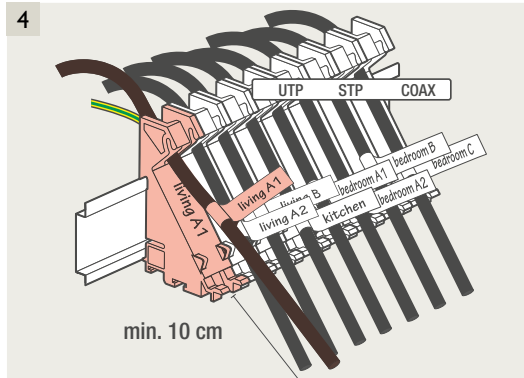

- D.1
- D.2
- D.3
- D.4
- D.5
- D.6

Demontage

Connector RJ45 STP 650-45055 / 650-45066

Montage

Demontage

DIN-rail connectoren 650-145XX / 650-111XX / 650-169XX

Demontage

D.3 Niko opbouwkit