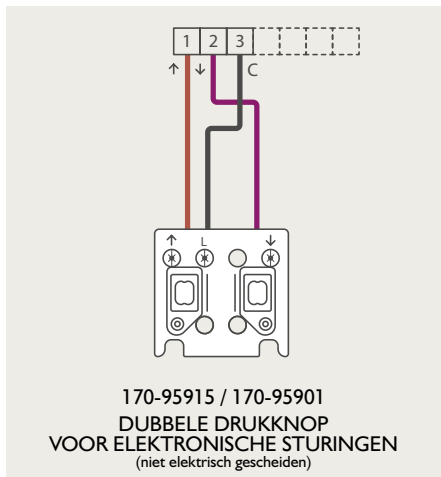

Inbouwmaterial aansluitschema's

- D.1
- D.2
- D.3
- D.4
- D.5
- D.6

De meest recente informatie vind je op www.niko.eu