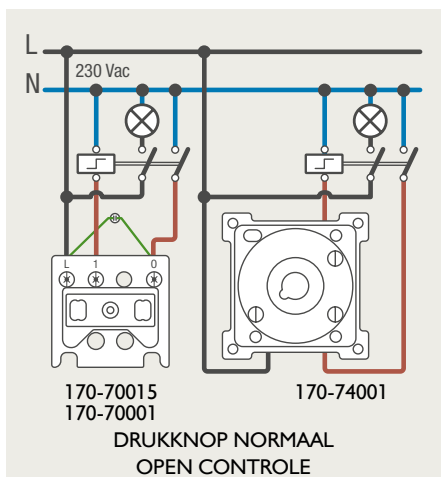

Inbouwmaterial aansluitschema's

- D.1
- D.2
- D.3
- D.4
- D.5
- D.6

De meest recente informatie vind je op www.niko.eu