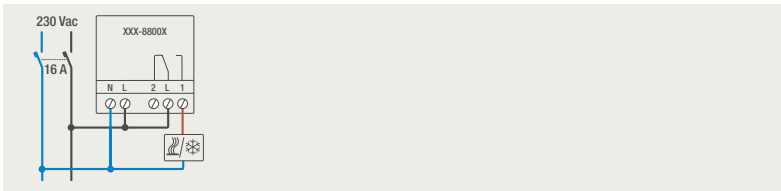

Elektronische analoge thermostaat XXX-8800X

Blinde afsluitplaat met trekontlasting 170-00900

De trekontlasting voldoet aan de EN60669-1 annex B-norm voor volgende kabels (deze lijst is niet limitatief):

H03VVH2-F	2 x 0,75 mm²
H05VV-F	3 x 0,75 mm²
H03VV-F	2 x 0,75 mm²
Telefoonkabel