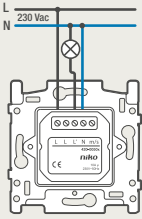

Bewegingsmelder XXX-7801X: 180° met schakelcontact 10 A, 230 V, 8 m

A. Eén lichtkring met één detectiepunt
Sluit de inbouwbewegingsmelder en de belasting aan volgens onderstaand aansluitschema: