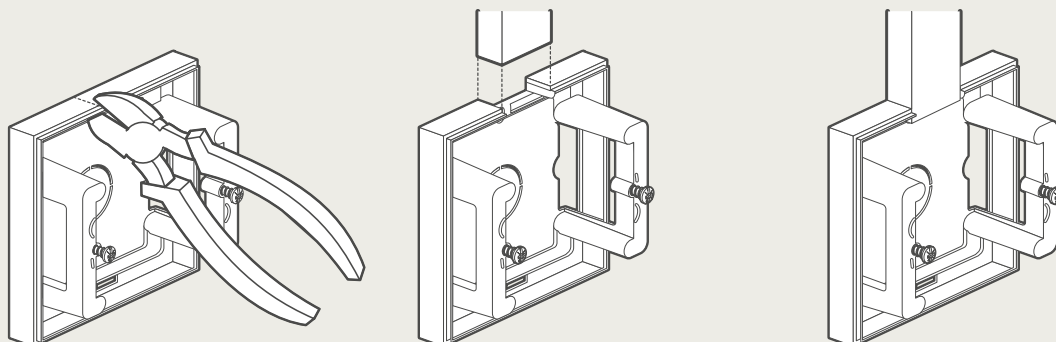

D.3 Niko opbouwkit

100-80100 / 101-80100 / 100-80200 / 101-80200

- D.1
- D.2
- D.3
- D.4
- D.5
- **D.6**