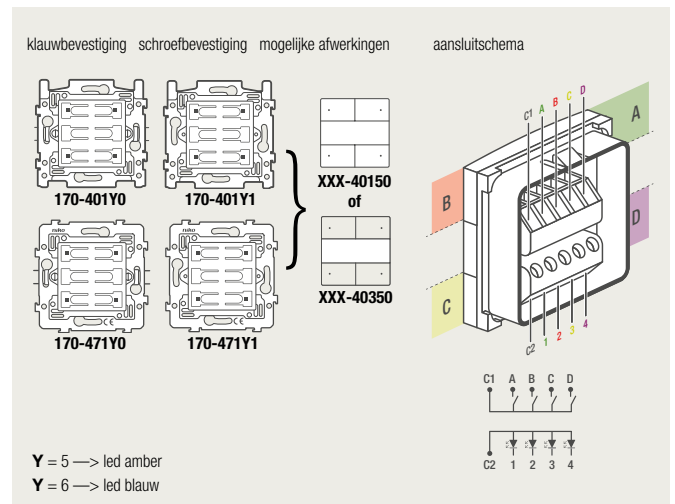

4-voudige potentiaalvrije drukknop zonder led

4-voudige potentiaalvrije drukknop met led

6-voudige potentiaalvrije drukknop zonder led

6-voudige potentiaalvrije drukknop met led

1 lichtkring vanop 2 plaatsen bedienen