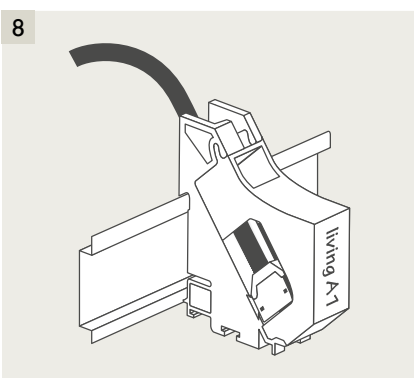

- D.1
- D.2
- D.3
- D.4
- D.5
- D.6

Demontage

Connector RJ45 STP 650-45055 / 650-45066

Montage

Demontage

DIN-rail connectoren 650-145XX / 650-111XX / 650-169XX

Demontage

D.3 Niko opbouwkit