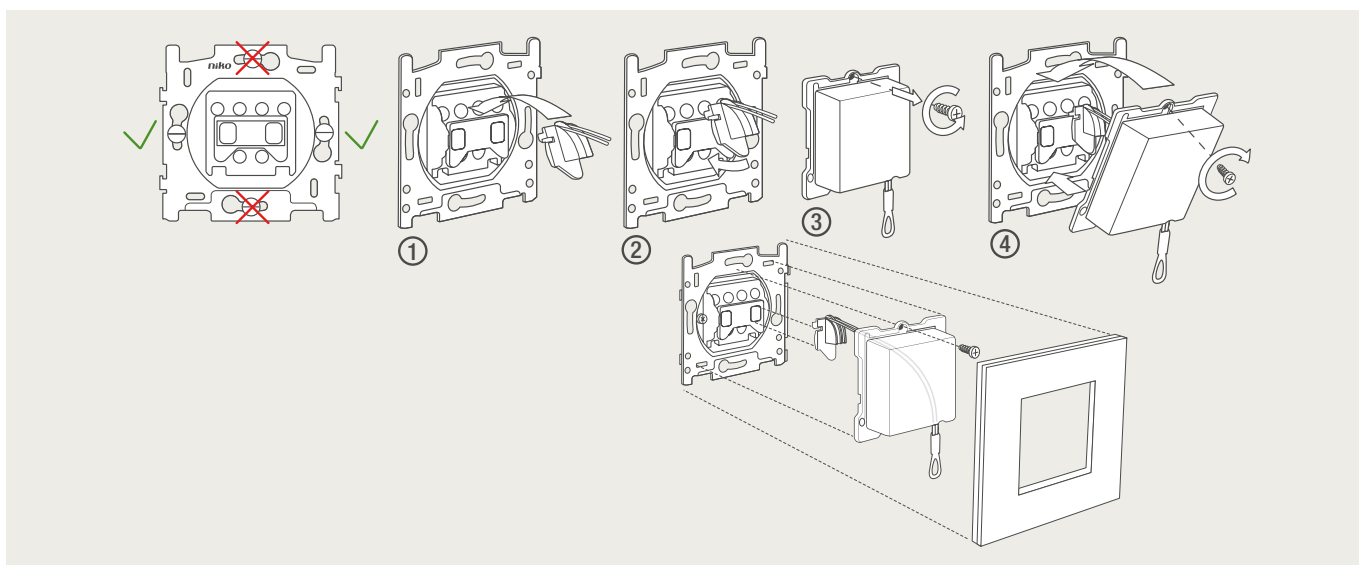

Drukknopfunctie 1XX-63906

Demontage trekmodule

Module (24 V) met 4 of 6 potentiaalvrije drukknoppen

- De module (24 V) met 4 of 6 potentiaalvrije drukknoppen dient om afstandsschakelaars (telerruptoren) en domoticasystemen aan te sturen. Bij het aansturen van een Niko Home Control installatie kan de interface voor drukknoppen (550-20000) gebruikt worden! Andere aansluitschema's aangaande Niko Home Control vindt u in het technische gedeelte van de catalogus en op de website.
- Aansluitschema's: zie bijlage