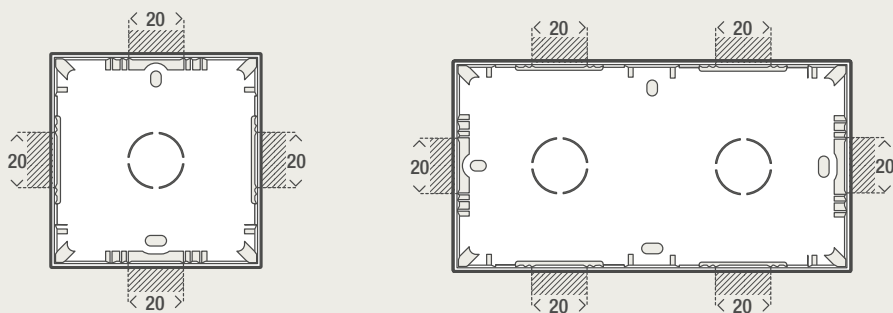

100-80100 / 101-80100 / 100-80200 / 101-80200