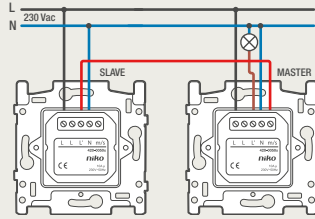

B. Eén lichtkring met meerdere detectiepunten
In dit geval is er sprake van een master en een slave.
Je kunt maximaal acht slaves aansluiten op één master.
Sluit de slave(s) aan op de master volgens onderstaand aansluitschema: